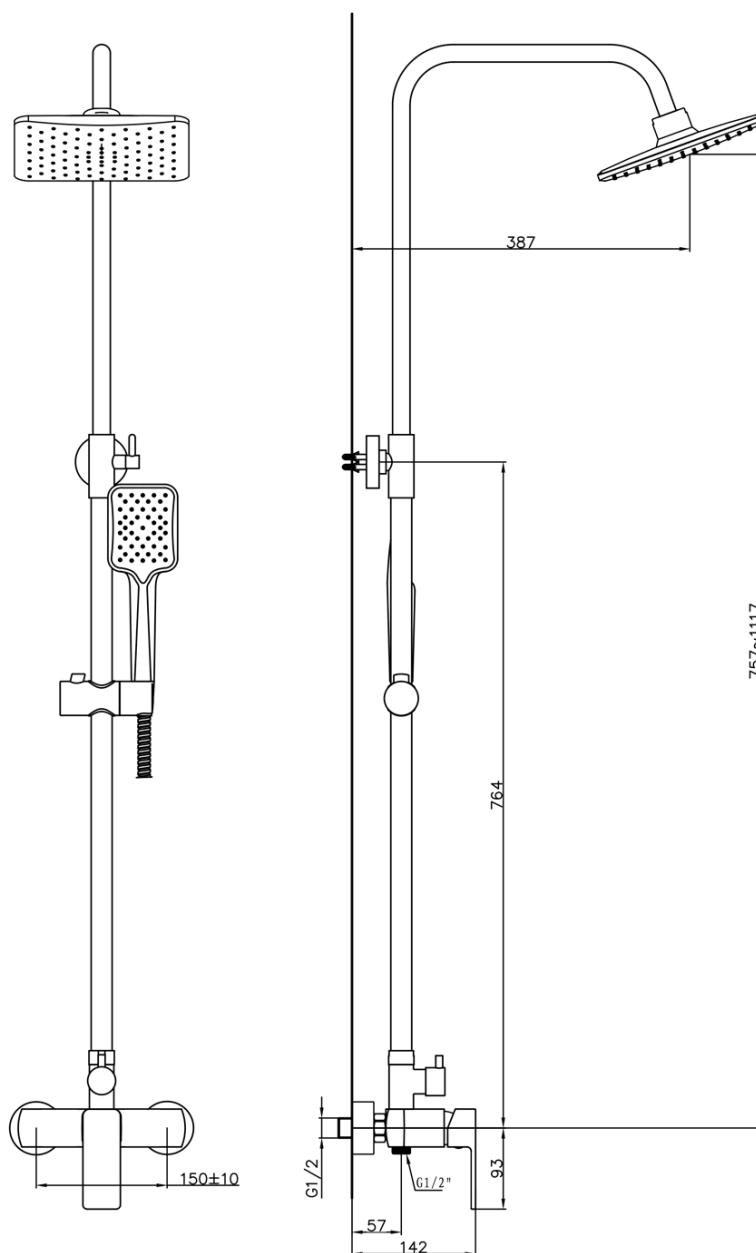

Produktový list

Objednací kód: **FC960**

FACTOR sprchový stĺp, chróm

UBC s.r.o.

Mělnická 87
250 65 Líbeznice
Česká republika