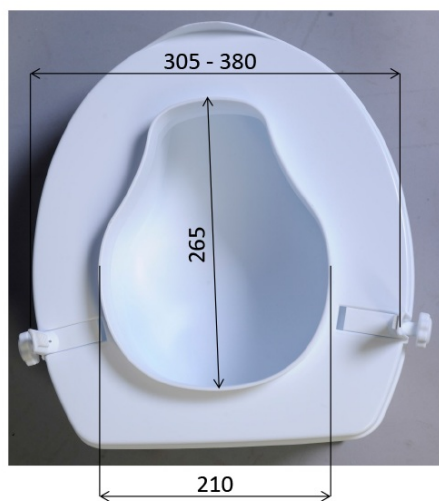

Produktový list

Objednací kód: **A0071001**

WC sedátko zvýšené 10cm, biele

MAXIMUM LOAD: 150KG
MAXIMÁLNÍ ZATÍŽENÍ: 150KG