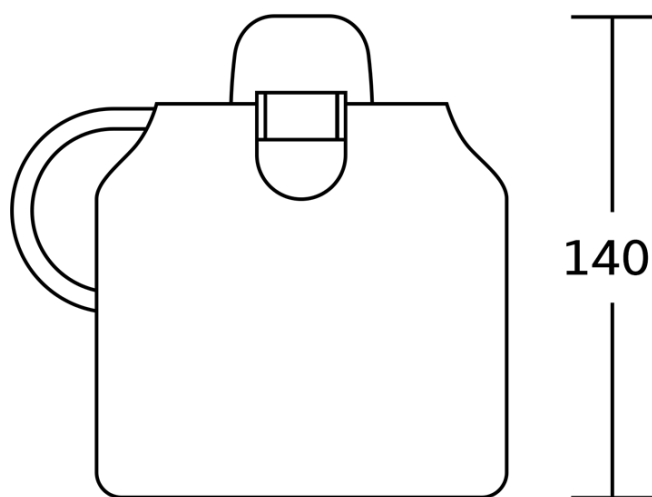

# Produktový list

Objednací kód: **RB107**

**RUMBA držák toaletného papiera s krytom, chróm**

140

150

140

30