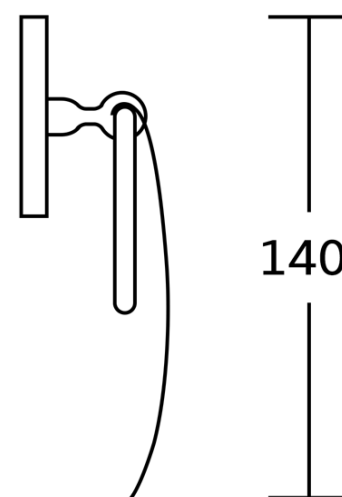

# Produktový list

Objednací kód: **RB107**

**RUMBA držák toaletného papiera s krytom, chróm**

140

150

140

30