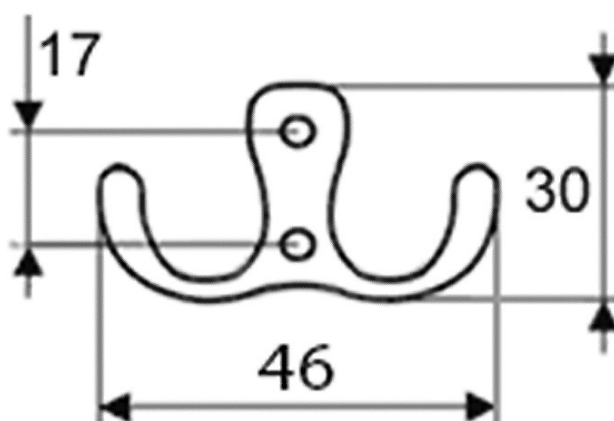

Produktový list

Objednací kód: **10086**

Dvojháček, chrom

HL:24mm