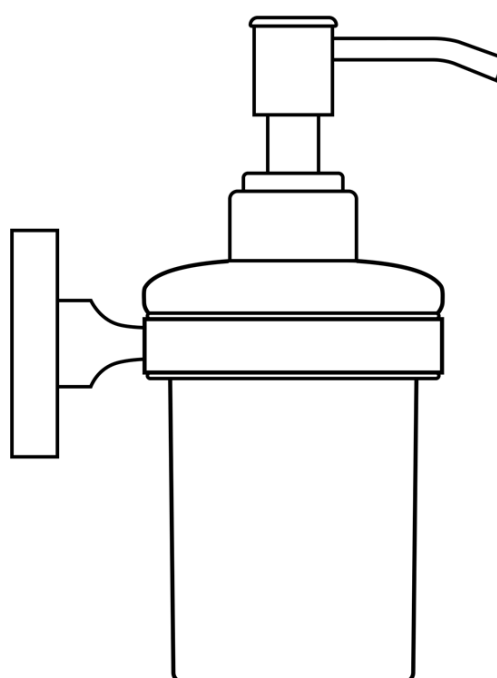

Produktový list

Objednací kód: **SB119**

SAMBA dávkovač mydla, mliečne sklo

160

68

160

105