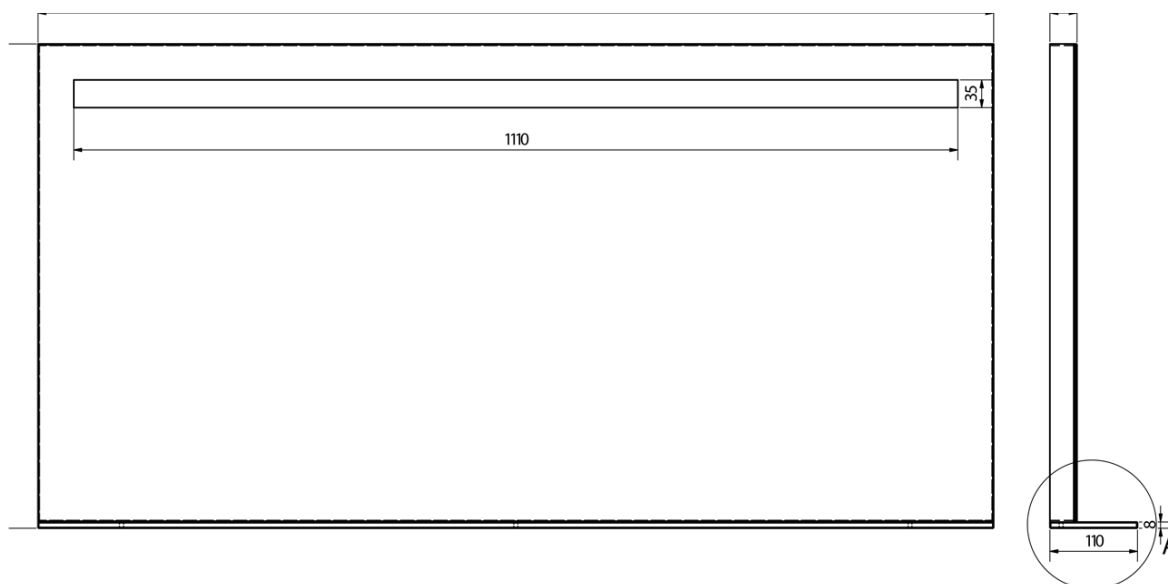

Produktový list

Objednací kód: **BT120**

BRETO LED podsvietené zrkadlo, sklenená polica,
1200x608mm

A (1 : 1)