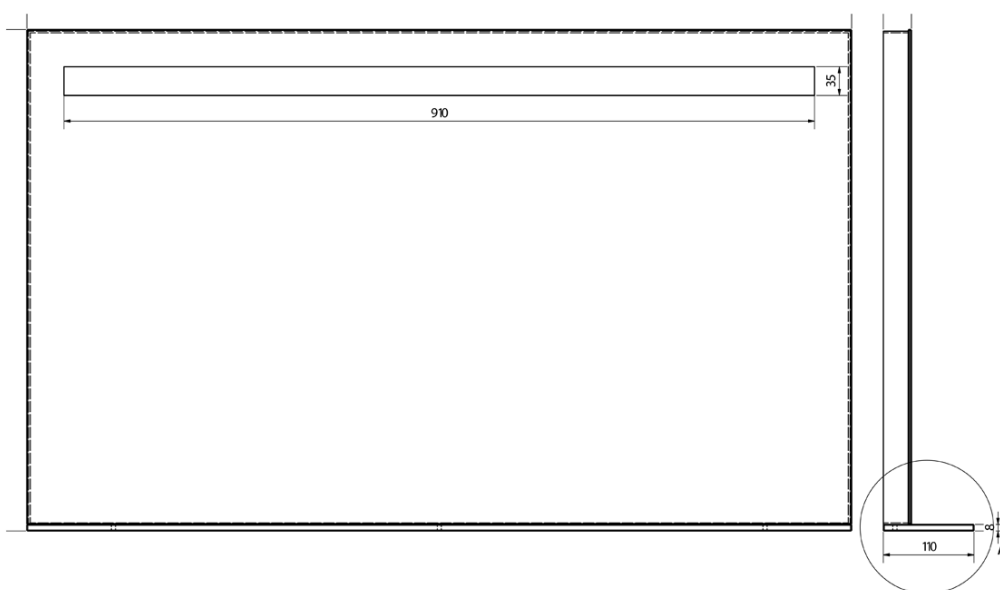

# Produktový list

Objednací kód: **BT100**

**BRETO LED** podsvietené zrkadlo, sklenená polica,  
1000x608mm

A (1:1)