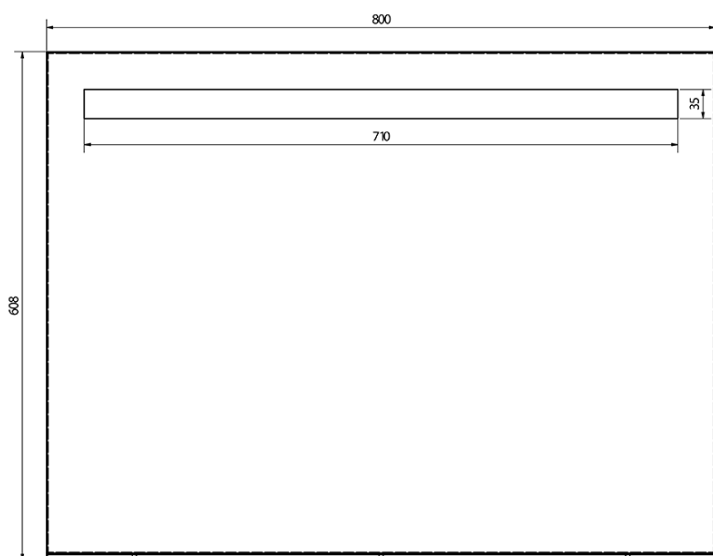

Produktový list

Objednací kód: **BT080**

BRETO LED podsvietené zrkadlo, sklenená polica,
800x608mm

A (1:1)