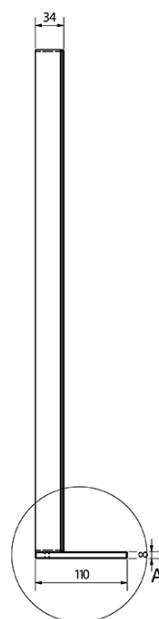

Produktový list

Objednací kód: **BT080**

BRETO LED podsvietené zrkadlo, sklenená polica,
800x608mm

A (1:1)