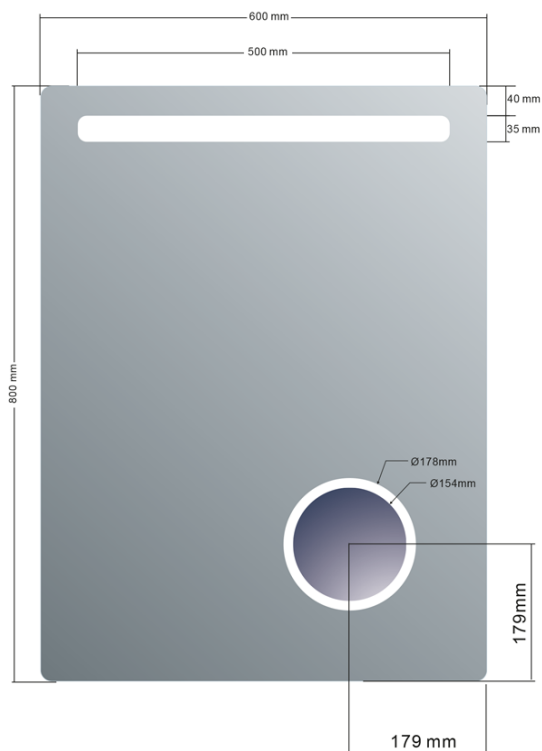

# Produktový list

Objednací kód: **MIRL2**

**ASTRO LED** podsvietené zrkadlo 600x800mm, kozmetické zrkadielko

DEPTH: 35mm