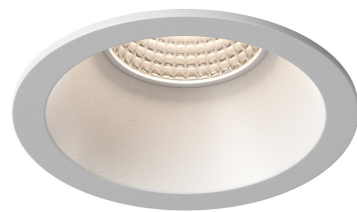

Produktový list

Objednací kód: **LDD493**

WICK podhledové hliníkové svietidlo 82 mm, GU10, max
35W, biela mat

34

Ø82