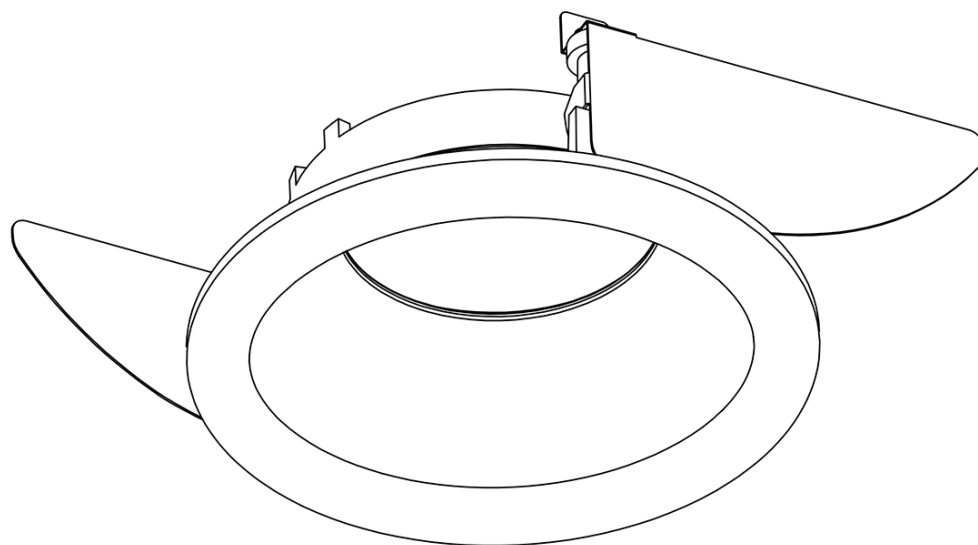

Produktový list

Objednací kód: **LDD493**

WICK podhledové hliníkové svietidlo 82 mm, GU10, max
35W, biela mat

34

Ø82