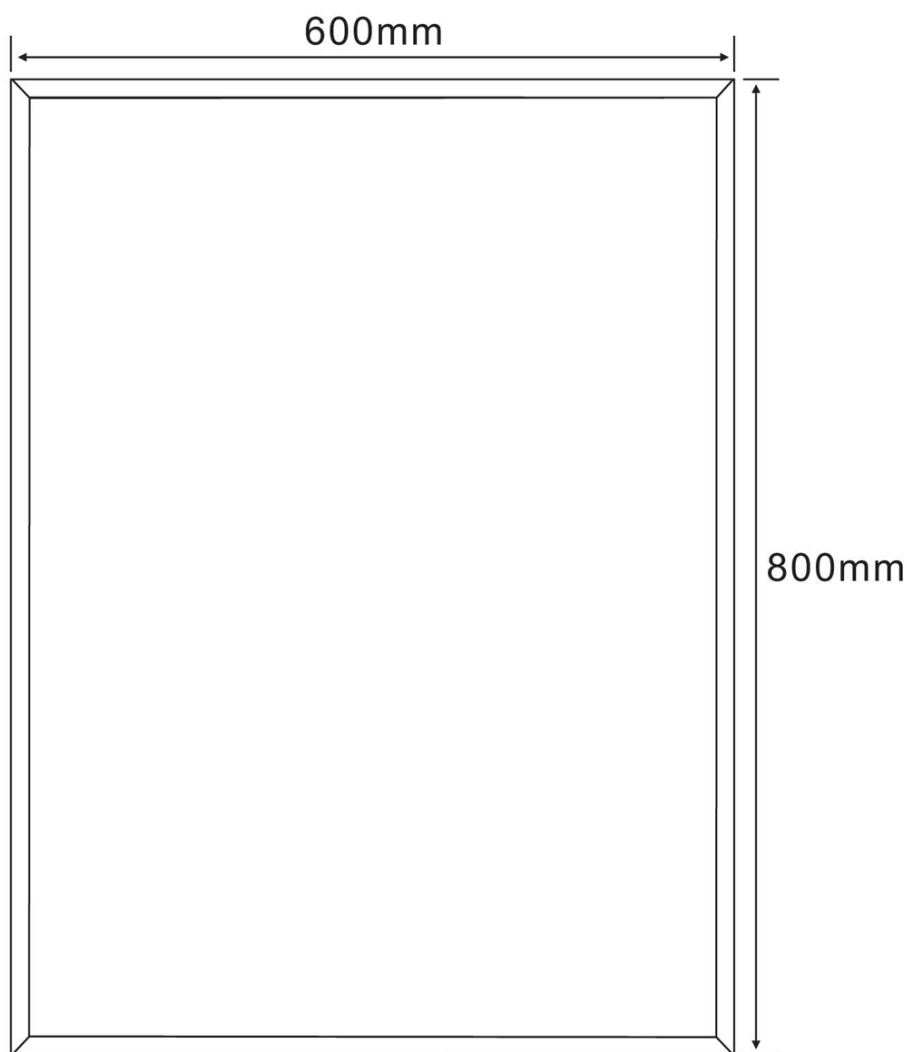

Produktový list

Objednací kód: **22496**

Zrkadlo 60x80cm, s fazetou, bez uchytenia

TL:4mm