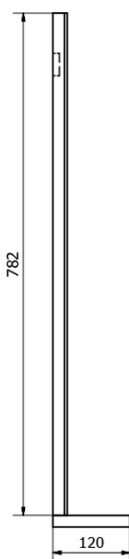

# Produktový list

Objednací kód: **57397**

**BETA zrkadlo 60x80x12cm**

OTVORY PRO  
ZAVĚŠENÍ NA ZĚD