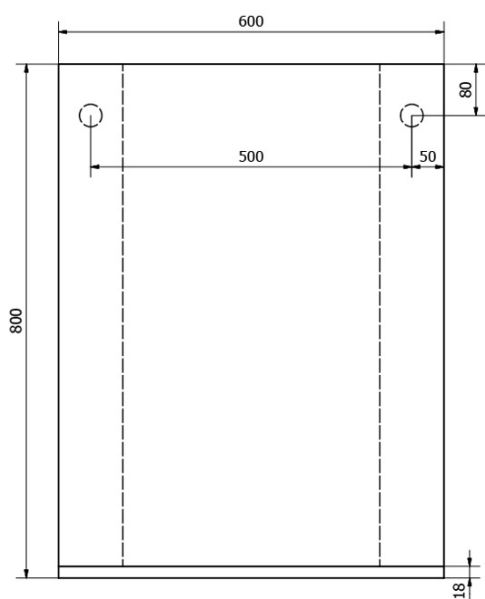

# Produktový list

Objednací kód: **57397**

**BETA zrkadlo 60x80x12cm**

OTVORY PRO  
ZAVĚŠENÍ NA ZĚD