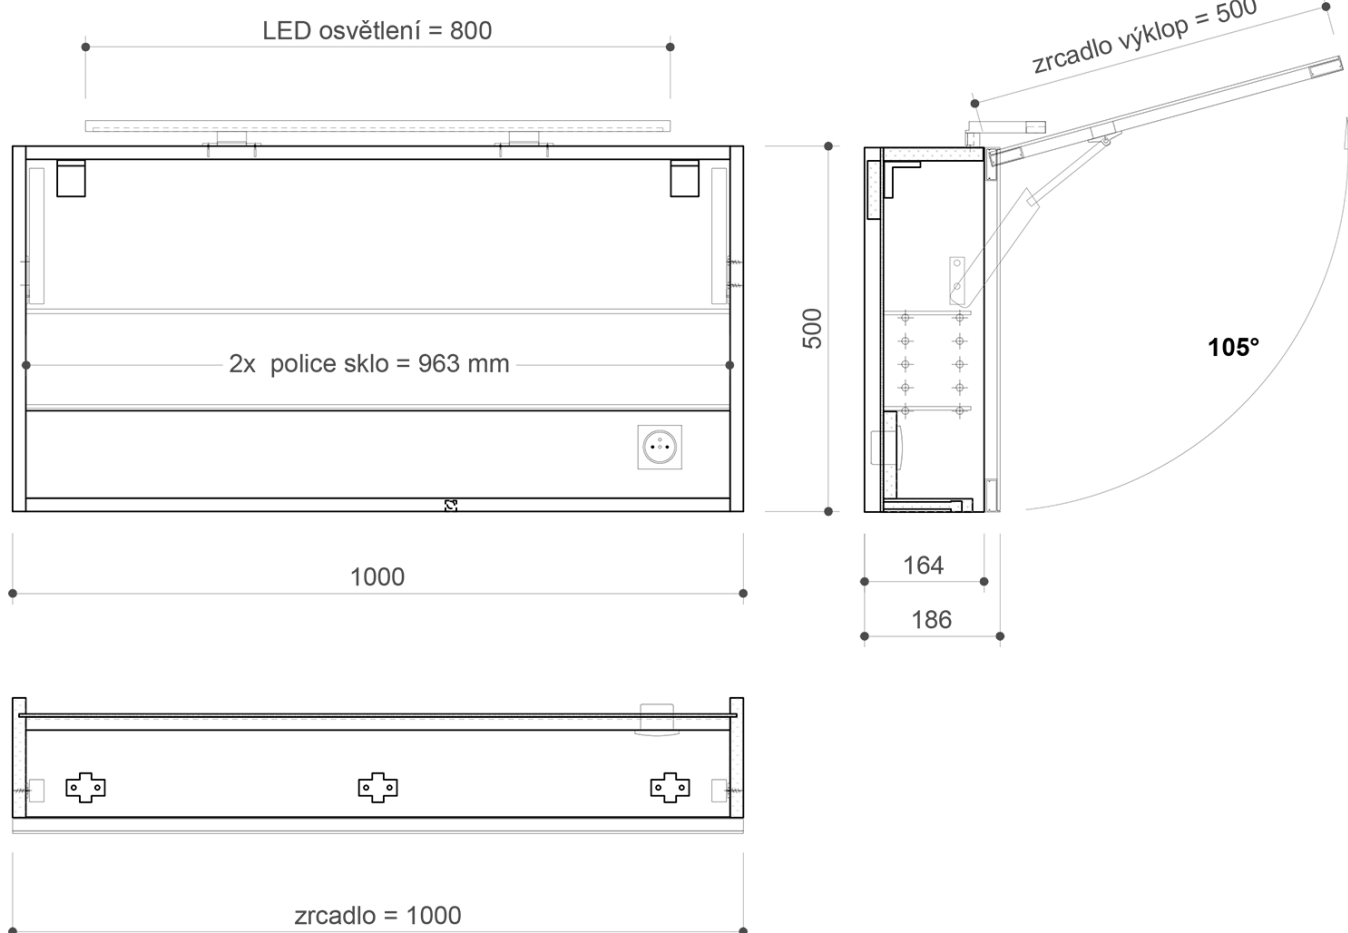

Produktový list

Objednací kód: **CE100-0011**

**CLOE galérka s LED osvětlením, 100x50x18cm, dub
stříbrný**

UBC s.r.o.

Mělnická 87
250 65 Líbeznice
Česká republika