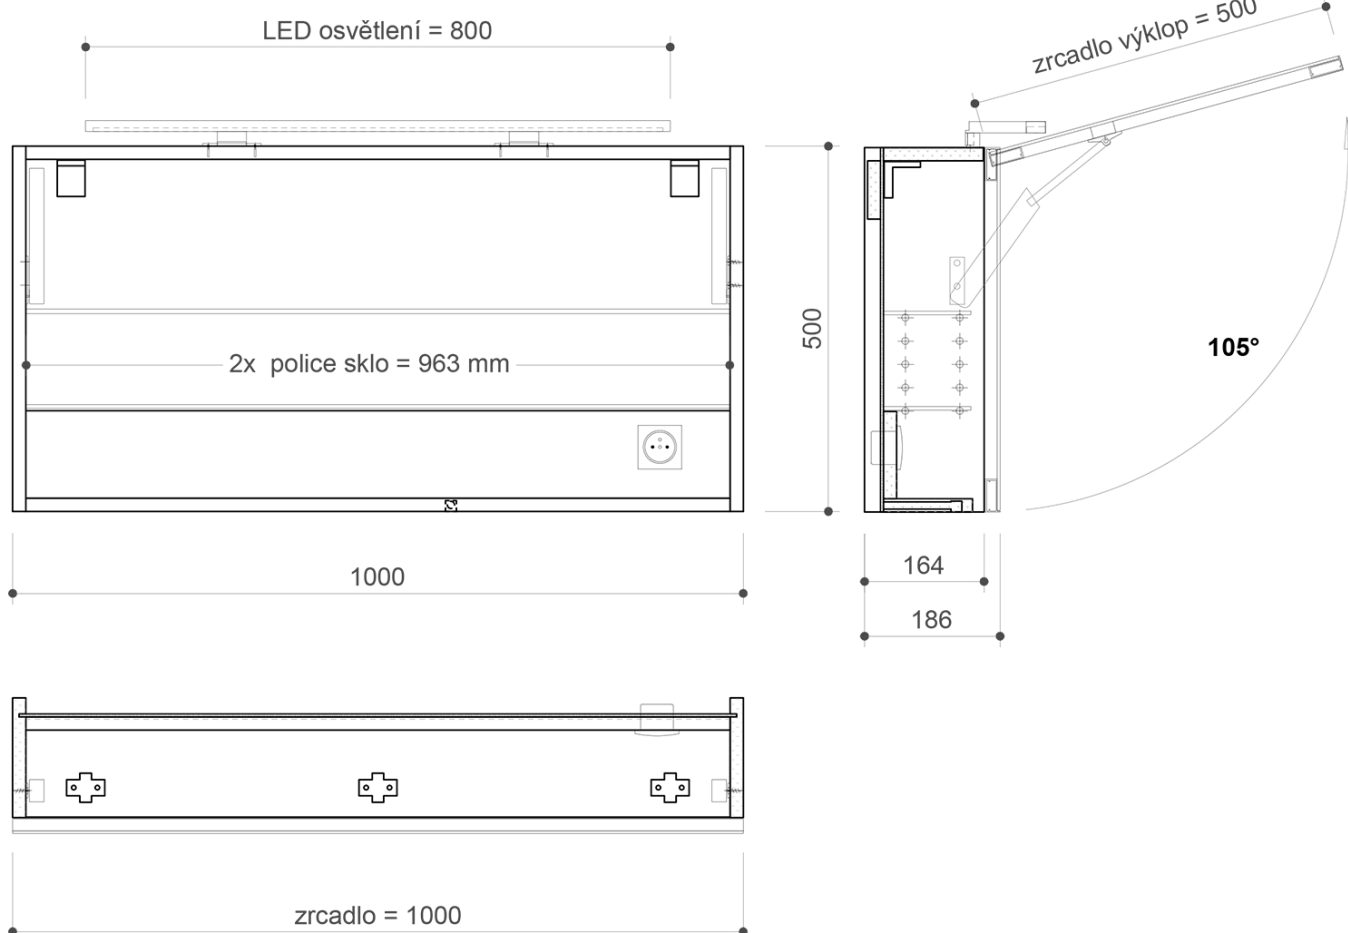

Produktový list

Objednací kód: **CE100-0013**

CLOE galérka s LED osvětlením, 100x50x18cm, brest Bardini

UBC s.r.o.

Mělnická 87
250 65 Líbeznice
Česká republika