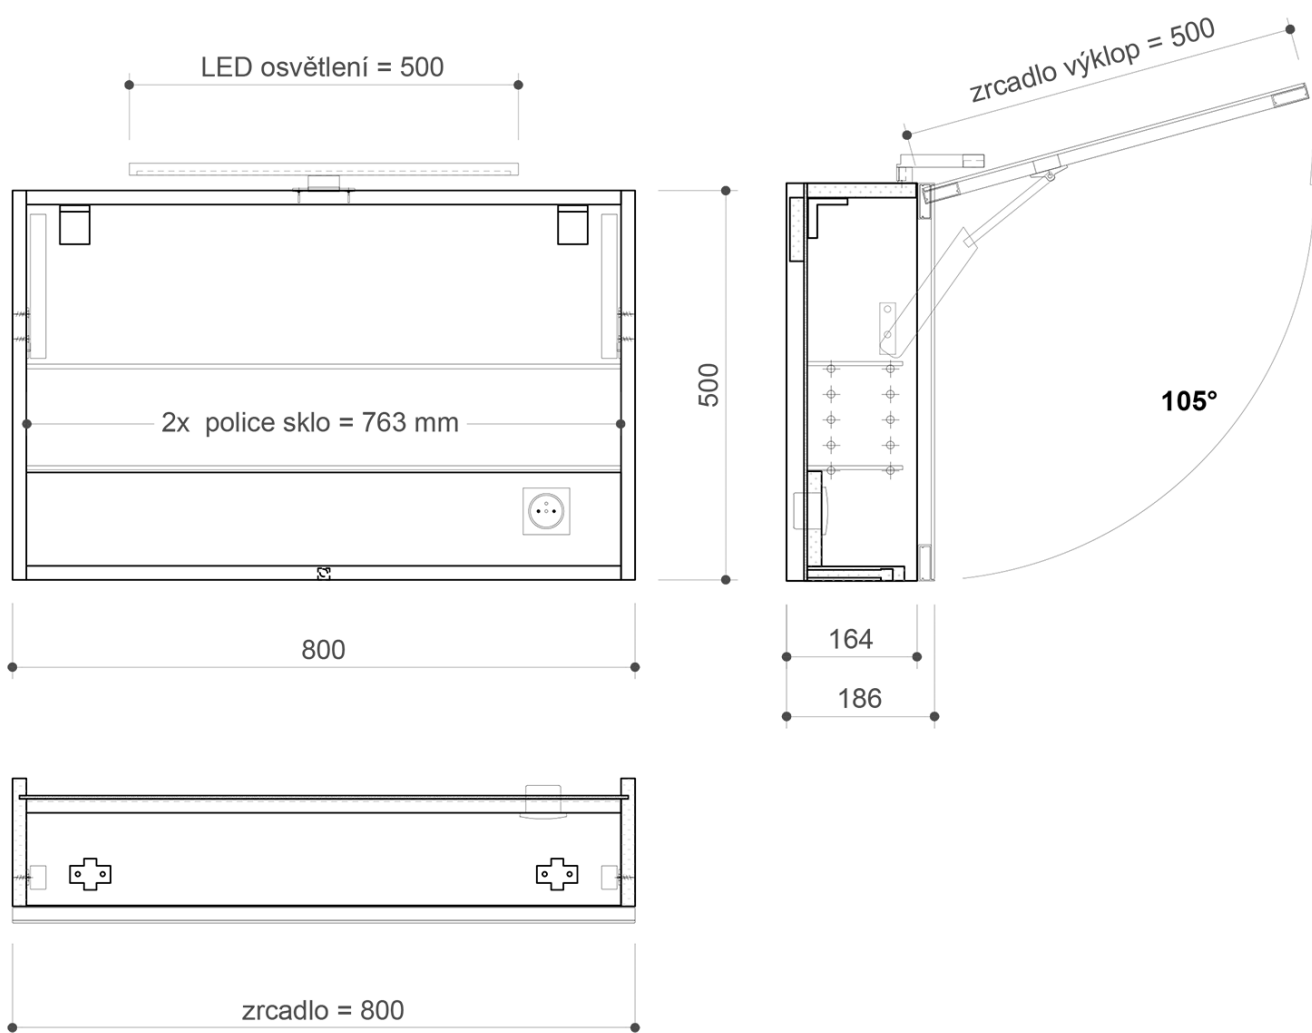

Produktový list

Objednací kód: **CE080-0011**

CLOE galérka s LED osvětlením, 80x50x18cm, dub stříborný

UBC s.r.o.

Mělnická 87
250 65 Líbeznice
Česká republika