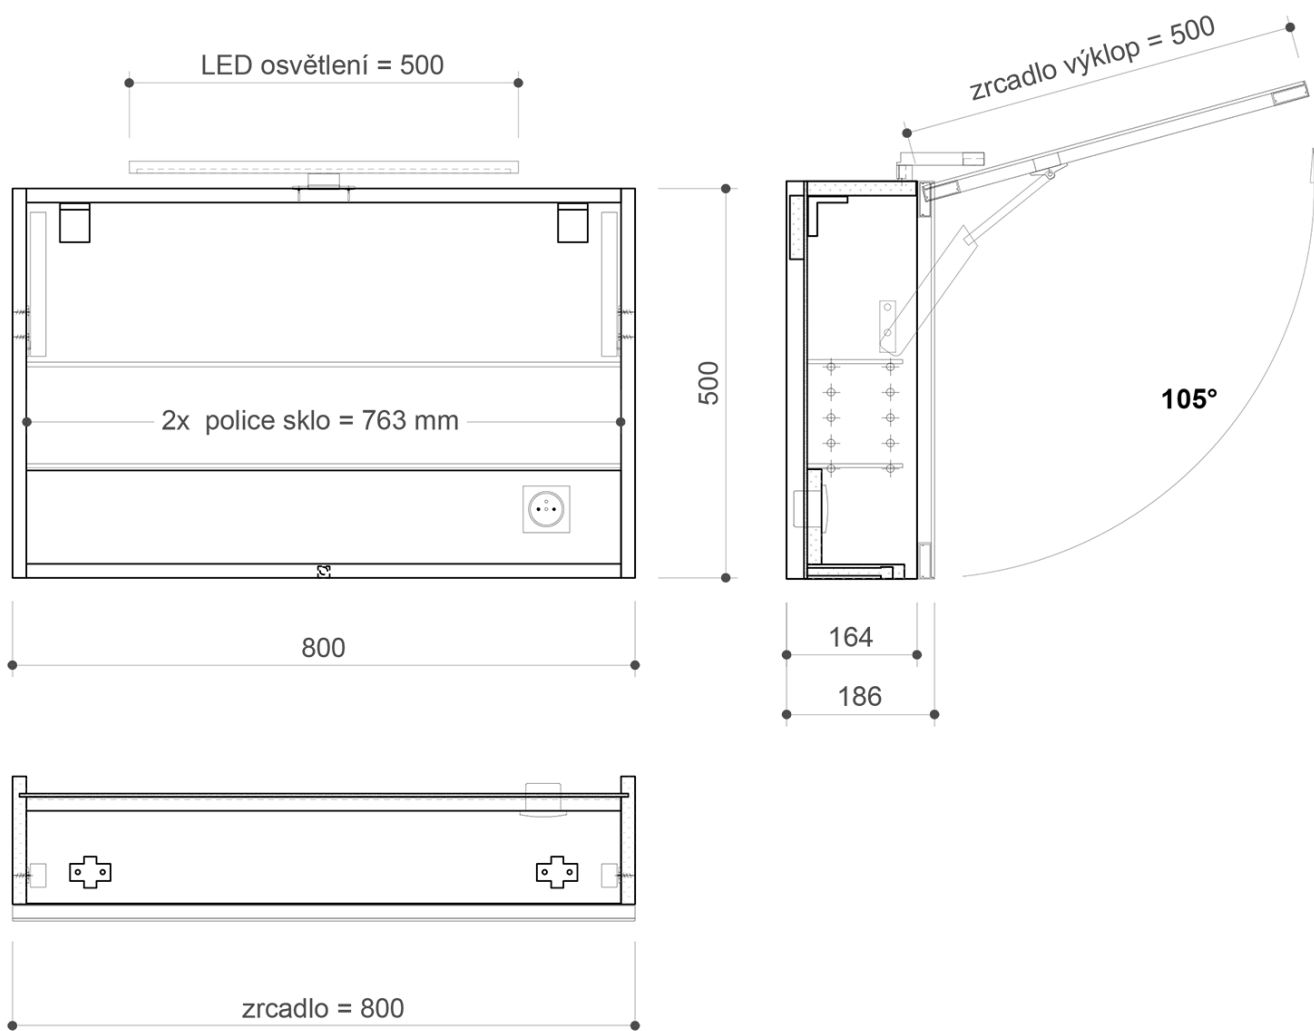

Produktový list

Objednací kód: **CE080-0013**

CLOE galérka s LED osvětlením, 80x50x18cm, brest Bardini

UBC s.r.o.

Mělnická 87
250 65 Líbeznice
Česká republika