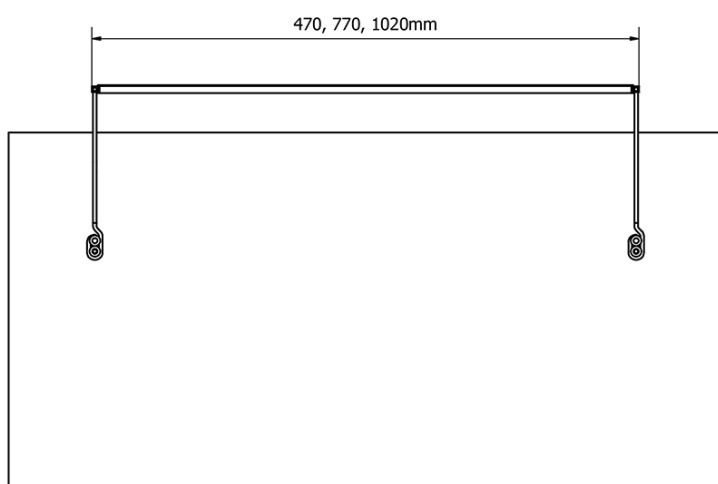

## Produktový list

Objednací kód: **ED472**

**TREX TOUCHLESS LED nástenné svietidlo 77cm, 12W,  
bezdotykový sensor, hliník**

ED463- 470mm, 7W  
ED472- 770mm, 12W  
ED486- 1020mm, 15W