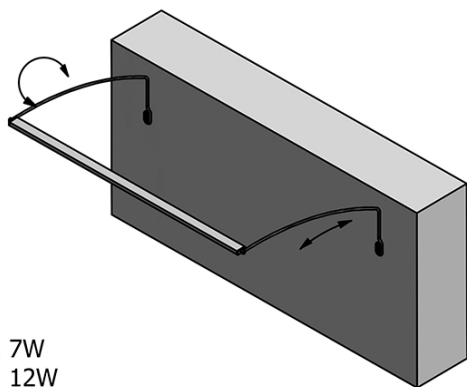

## Produktový list

Objednací kód: **ED472**

**TREX TOUCHLESS LED nástenné svietidlo 77cm, 12W,  
bezdotykový sensor, hliník**

ED463- 470mm, 7W  
ED472- 770mm, 12W  
ED486- 1020mm, 15W