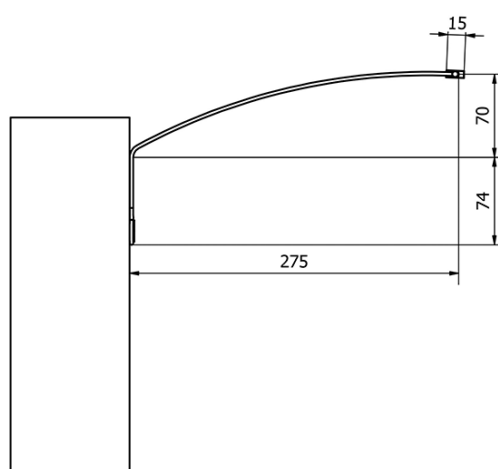

## Produktový list

Objednací kód: **ED472**

**TREX TOUCHLESS LED nástenné svietidlo 77cm, 12W,  
bezdotykový sensor, hliník**

ED463- 470mm, 7W  
ED472- 770mm, 12W  
ED486- 1020mm, 15W