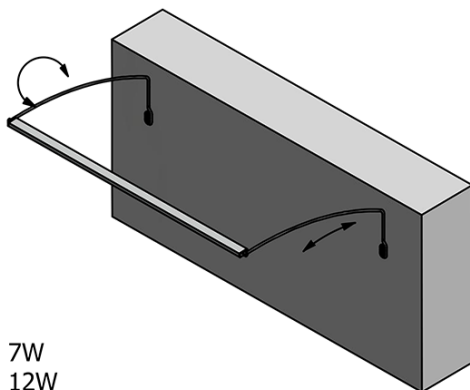

Produktový list

Objednací kód: **ED186**

TREX LED nástenné svietidlo 102cm 15W, hliník

- ED163 - 470mm, 7W
- ED172 - 770mm, 12W
- ED186 - 1020mm, 15W