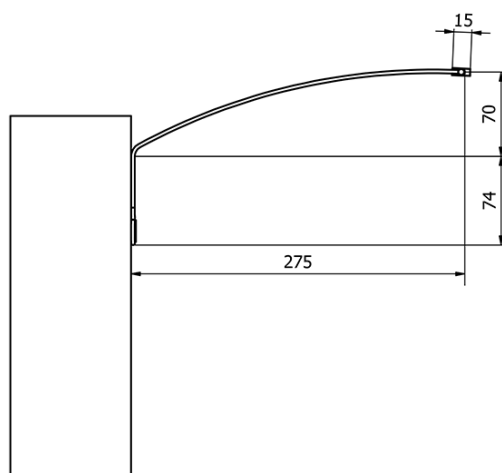

Produktový list

Objednací kód: **ED186**

TREX LED nástenné svietidlo 102cm 15W, hliník

- ED163 - 470mm, 7W
- ED172 - 770mm, 12W
- ED186 - 1020mm, 15W