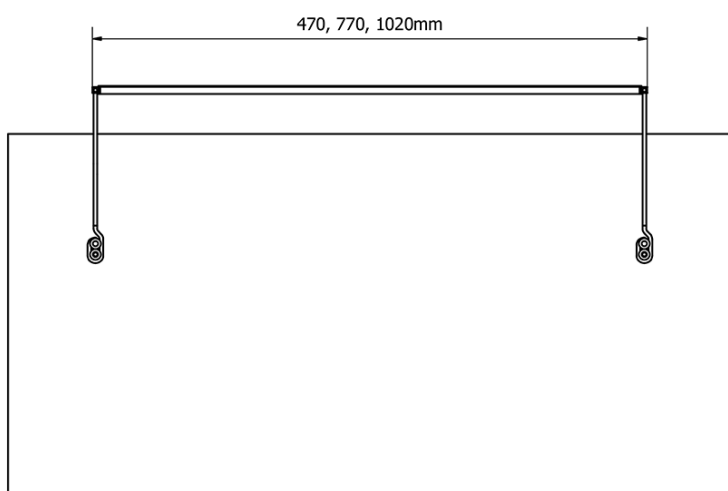

Produktový list

Objednací kód: **ED186**

TREX LED nástenné svietidlo 102cm 15W, hliník

- ED163 - 470mm, 7W
- ED172 - 770mm, 12W
- ED186 - 1020mm, 15W