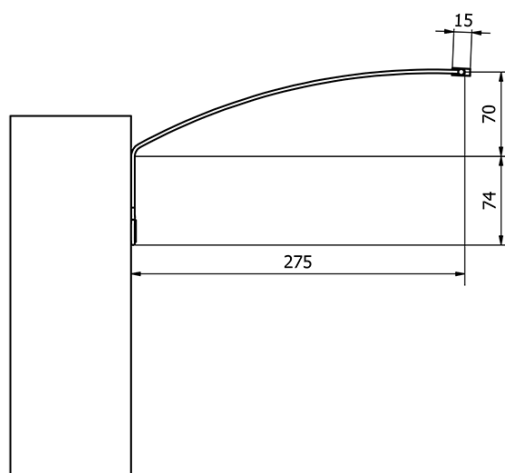

Produktový list

Objednací kód: **ED172**

TREX LED nástenné svietidlo 77cm 12W, hliník

- ED163 - 470mm, 7W
- ED172 - 770mm, 12W
- ED186 - 1020mm, 15W