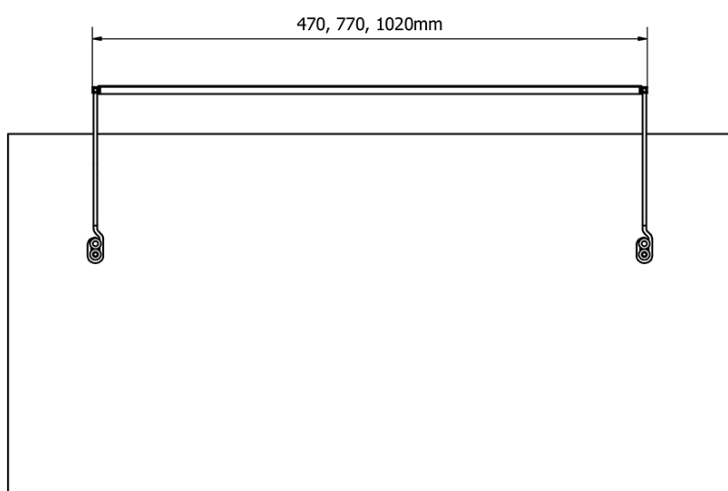

Produktový list

Objednací kód: **ED172**

TREX LED nástenné svietidlo 77cm 12W, hliník

- ED163 - 470mm, 7W
- ED172 - 770mm, 12W
- ED186 - 1020mm, 15W