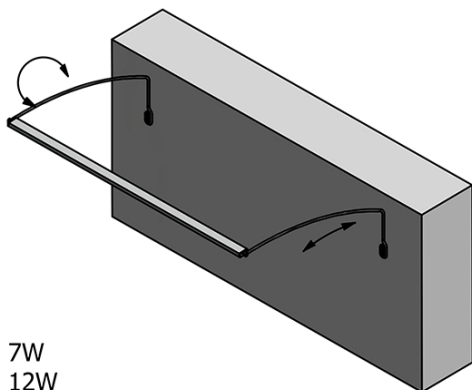

Produktový list

Objednací kód: **ED172**

TREX LED nástenné svietidlo 77cm 12W, hliník

- ED163 - 470mm, 7W
- ED172 - 770mm, 12W
- ED186 - 1020mm, 15W