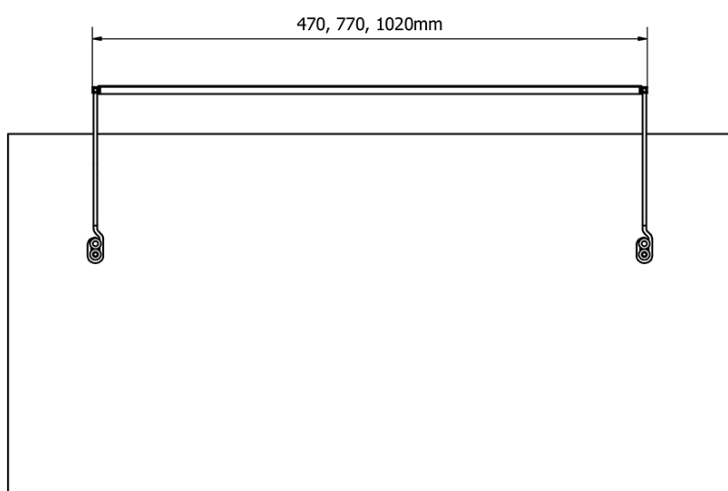

Produktový list

Objednací kód: **ED163**

TREX LED nástenné svietidlo 47cm 7W, hliník

- ED163 - 470mm, 7W
- ED172 - 770mm, 12W
- ED186 - 1020mm, 15W