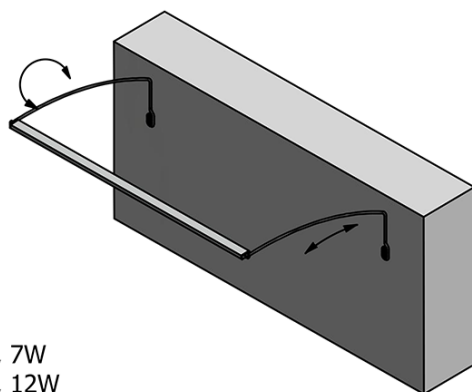

Produktový list

Objednací kód: **ED163**

TREX LED nástenné svietidlo 47cm 7W, hliník

- ED163 - 470mm, 7W
- ED172 - 770mm, 12W
- ED186 - 1020mm, 15W