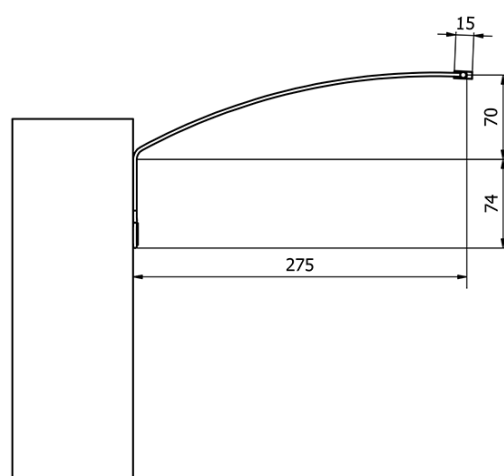

Produktový list

Objednací kód: **ED163**

TREX LED nástenné svietidlo 47cm 7W, hliník

- ED163 - 470mm, 7W
- ED172 - 770mm, 12W
- ED186 - 1020mm, 15W