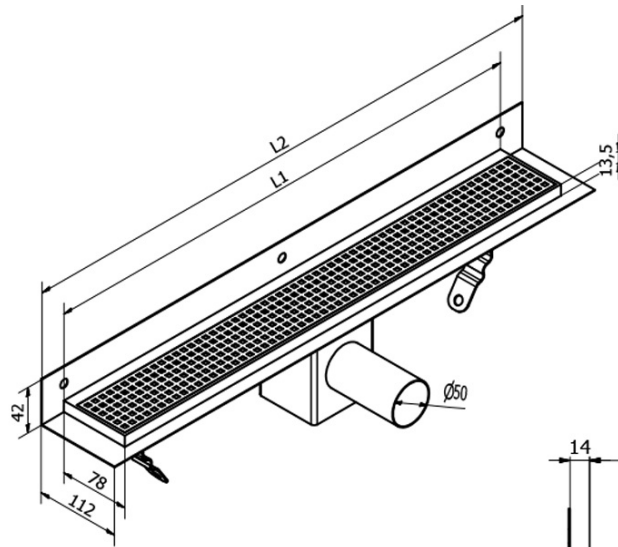

# Produktový list

Objednací kód: **GMV23**

**MANUS ONDA nerezový sprchový kanálik s roštom, k stene, 750x112x93 mm**

Instalační rozměry							
L1 (mm)	590	690	790	890	990	1 090	1 190
L2 (mm)	650	750	850	950	1 050	1 150	1 250