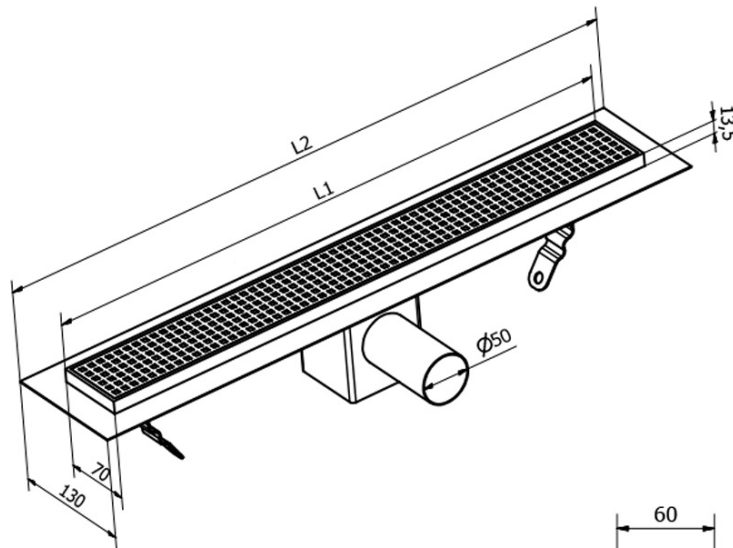

# Produktový list

Objednací kód: **GMV14**

**MANUS ONDA nerezový sprchový kanálik s roštem,  
850x130x93 mm**

Instalační rozměry							
L1 (mm)	590	690	790	890	990	1 090	1 190
L2 (mm)	650	750	850	950	1 050	1 150	1 250