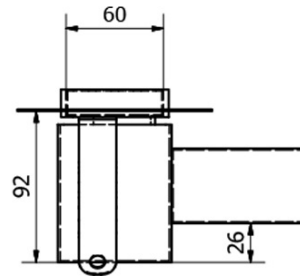

# Produktový list

Objednací kód: **GMV14**

**MANUS ONDA nerezový sprchový kanálik s roštem,  
850x130x93 mm**

Instalační rozměry							
L1 (mm)	590	690	790	890	990	1 090	1 190
L2 (mm)	650	750	850	950	1 050	1 150	1 250