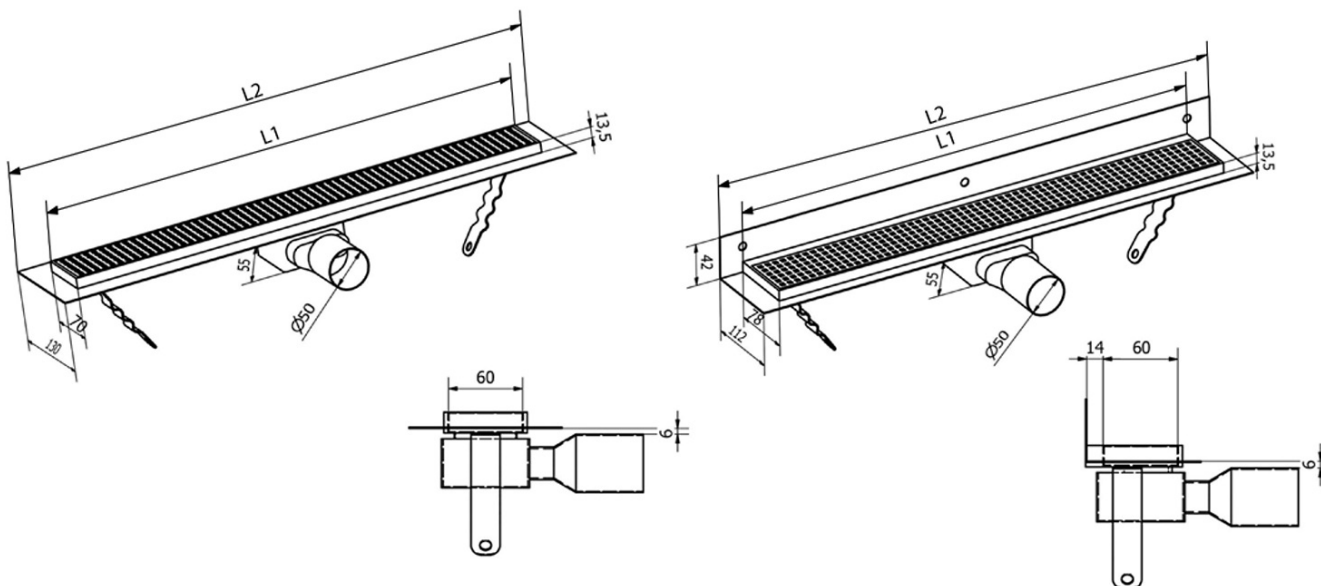

Produktový list

Objednací kód: **GMO23**

MANUS ONDA nerezový sprchový kanálik s roštom, k stene, 750x112x55 mm

Instalační rozměry							
L1 (mm)	590	690	790	890	990	1 090	1 190
L2 (mm)	650	750	850	950	1 050	1 150	1 250