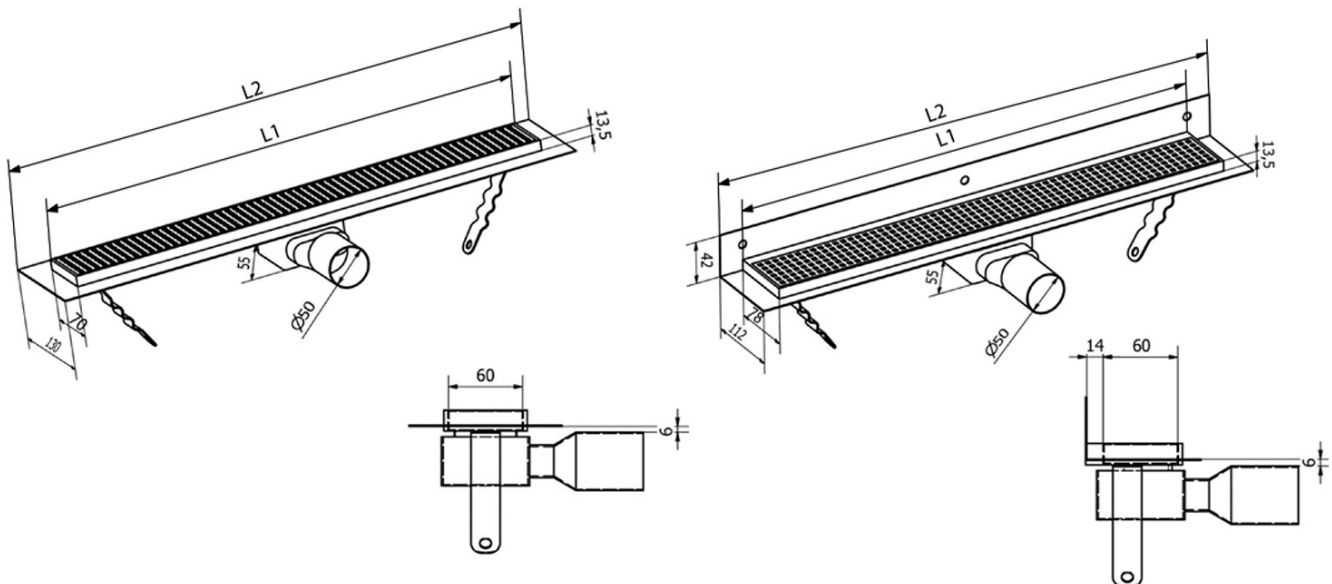

# Produktový list

Objednací kód: **GMO22**

**MANUS ONDA nerezový sprchový kanálik s roštom, k stene, 650x112x55 mm**

Instalační rozměry							
L1 (mm)	590	690	790	890	990	1 090	1 190
L2 (mm)	650	750	850	950	1 050	1 150	1 250