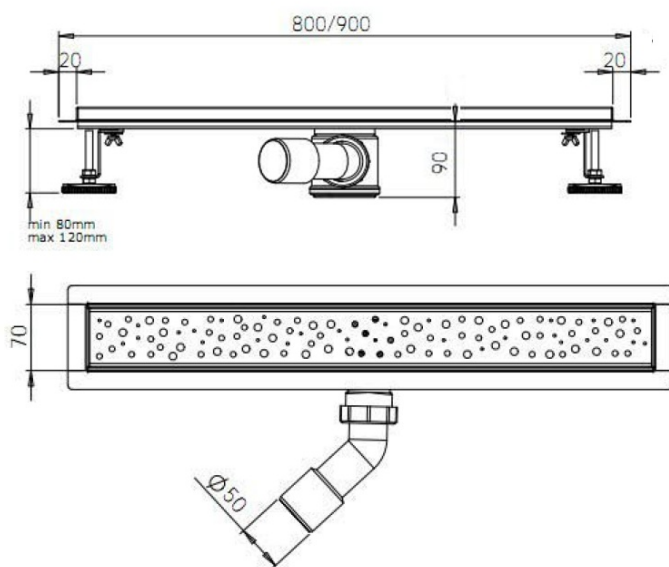

# Produktový list

Objednací kód: **NO3190**

**BUCANERA nerezový sprchový kanálik s roštom,  
900x110x90 mm**

Notes:  
the thickness of gride is 1.5mm  
the thickness of base is 1.2mm