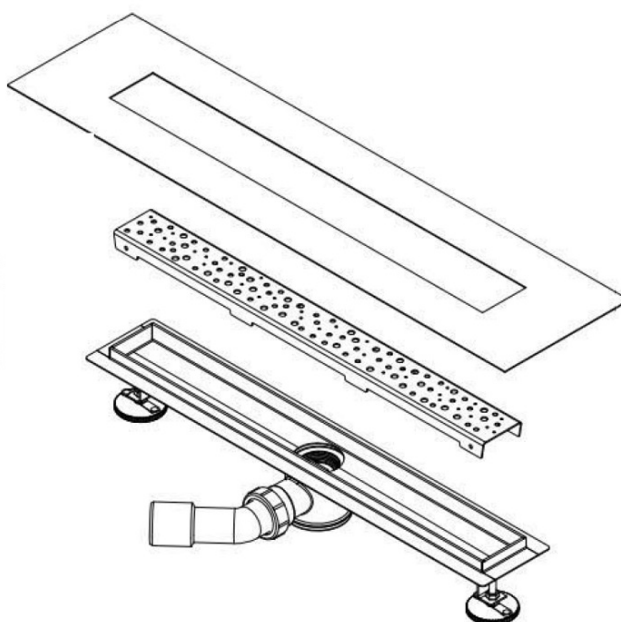

# Produktový list

Objednací kód: **NO3190**

**BUCANERA nerezový sprchový kanálik s roštom,  
900x110x90 mm**

Notes:  
the thickness of gride is 1.5mm  
the thickness of base is 1.2mm