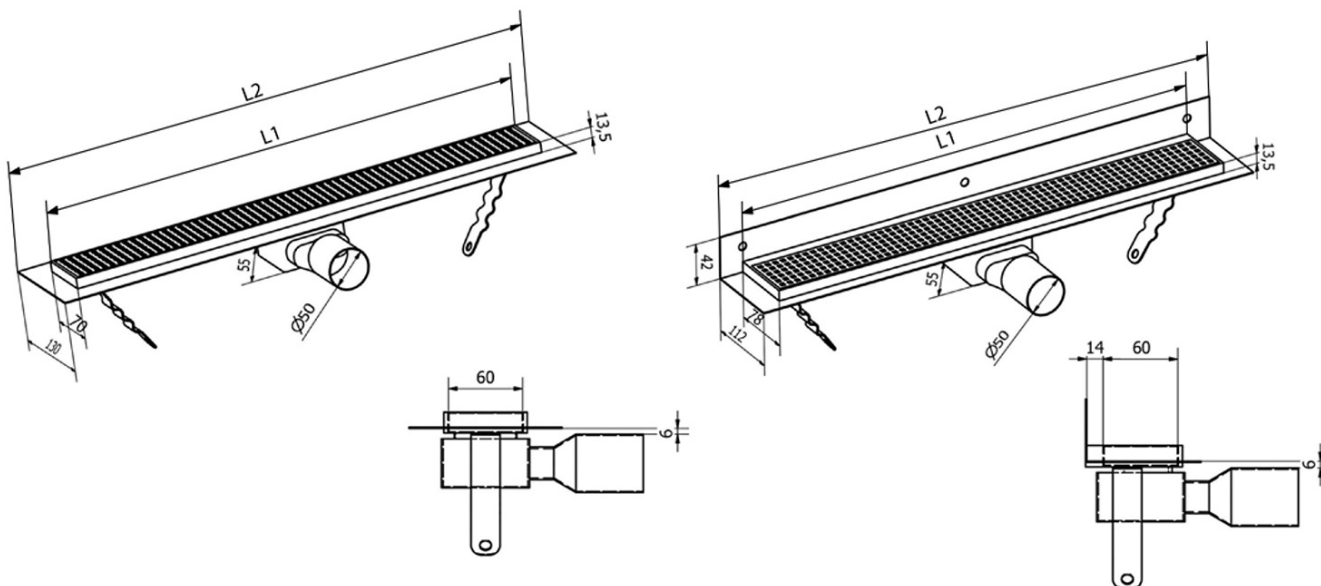

Produktový list

Objednací kód: **GMP83**

MANUS PIASTRA nerezový sprchový kanálik s roštom pre dlažbu, 750x130x55 mm

Instalační rozměry							
L1 (mm)	590	690	790	890	990	1 090	1 190
L2 (mm)	650	750	850	950	1 050	1 150	1 250