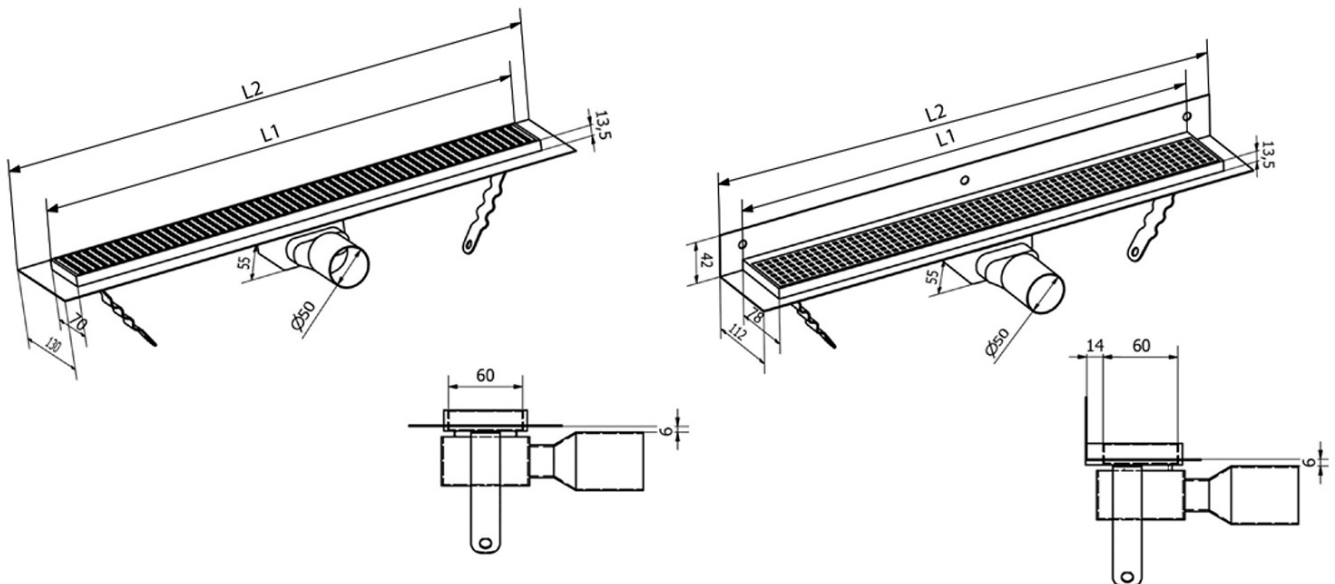

Produktový list

Objednací kód: **GMP82**

MANUS PIASTRA nerezový sprchový kanálik s roštom pre dlažbu, 650x130x55 mm

Instalační rozměry							
L1 (mm)	590	690	790	890	990	1 090	1 190
L2 (mm)	650	750	850	950	1 050	1 150	1 250