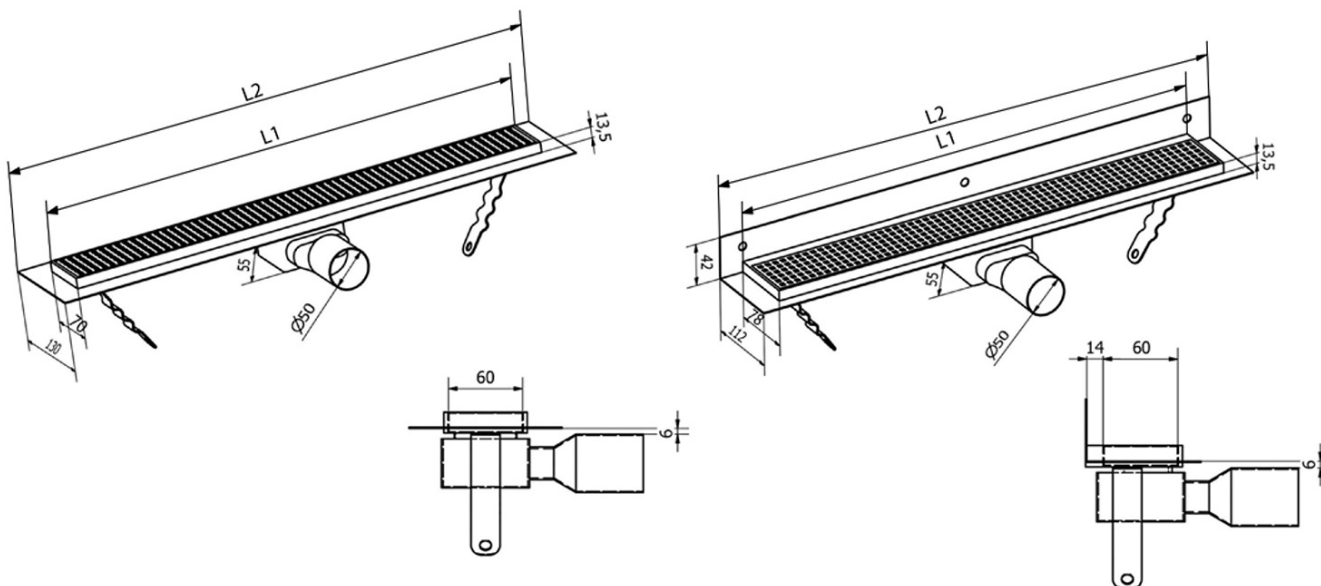

# Produktový list

Objednací kód: **GMQ33**

**MANUS QUADRO nerezový sprchový kanálik s roštom,  
750x130x55 mm**

Instalační rozměry							
L1 (mm)	590	690	790	890	990	1 090	1 190
L2 (mm)	650	750	850	950	1 050	1 150	1 250