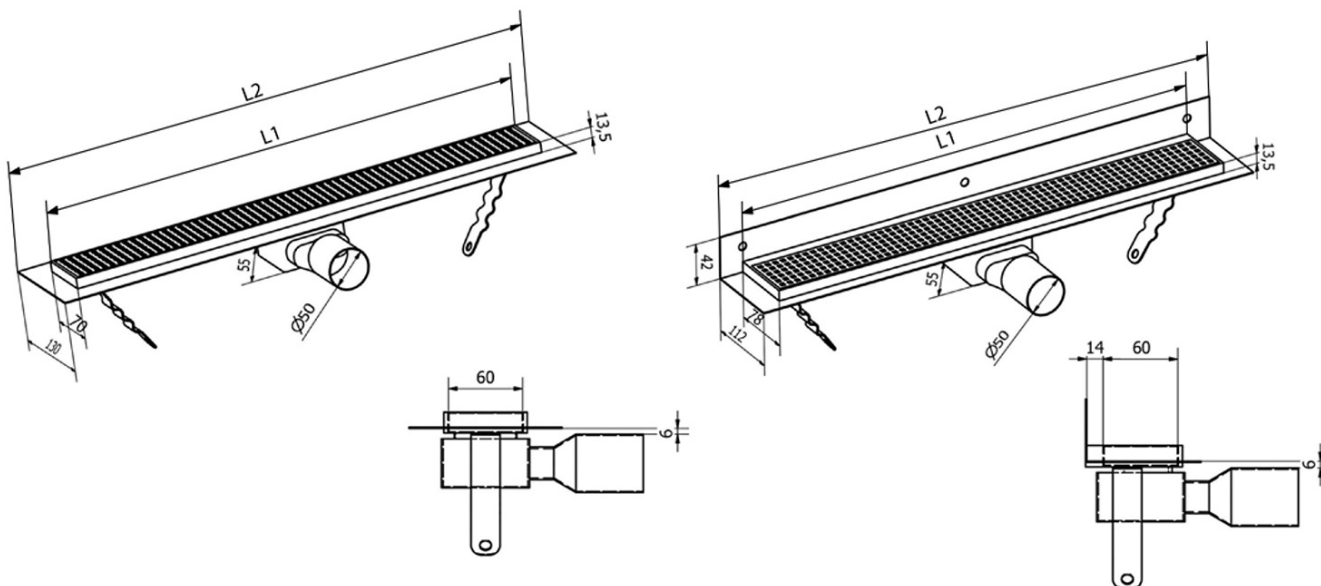

# Produktový list

Objednací kód: **GMQ32**

**MANUS QUADRO nerezový sprchový kanálik s roštom,  
650x130x55 mm**

Instalační rozměry							
L1 (mm)	590	690	790	890	990	1 090	1 190
L2 (mm)	650	750	850	950	1 050	1 150	1 250