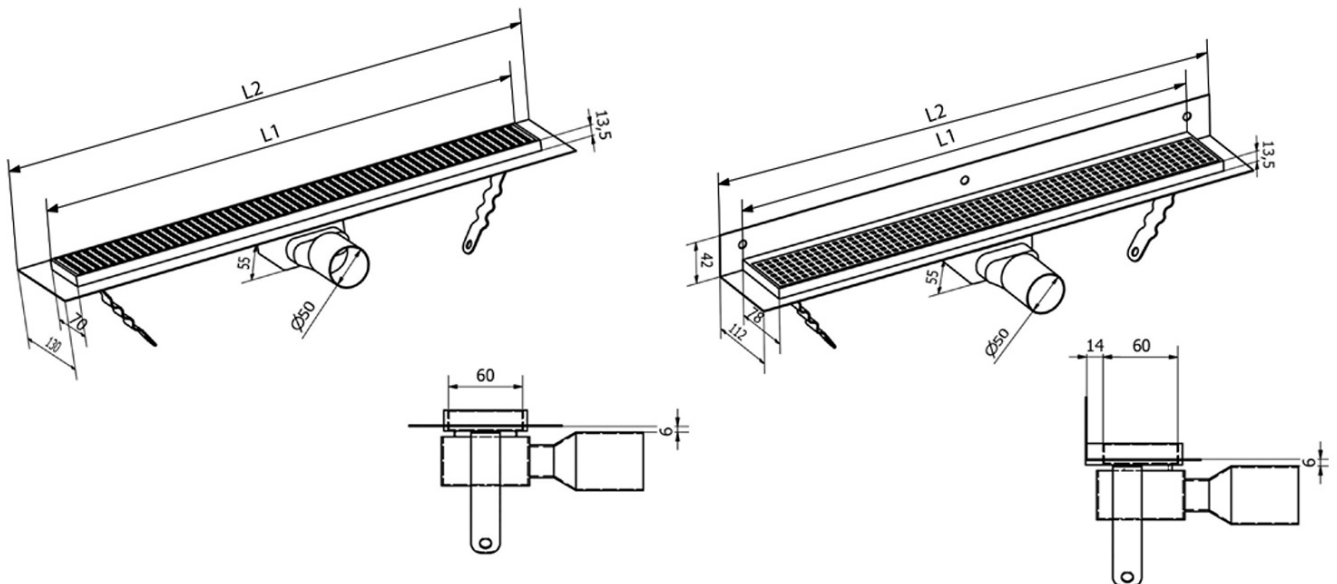

# Produktový list

Objednací kód: **GMO13**

**MANUS ONDA nerezový sprchový kanálik s roštem,  
750x130x55 mm**

Instalační rozměry							
L1 (mm)	590	690	790	890	990	1 090	1 190
L2 (mm)	650	750	850	950	1 050	1 150	1 250