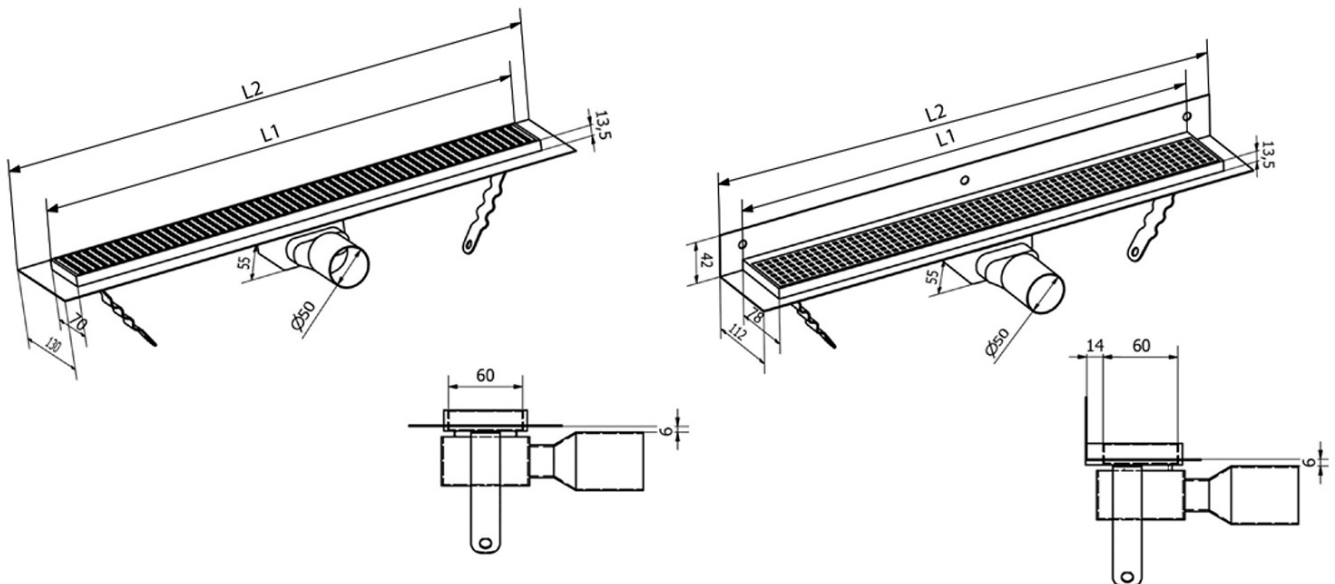

Produktový list

Objednací kód: **GMO12**

**MANUS ONDA nerezový sprchový kanálik s roštem,
650x130x55 mm**

| Instalační rozměry | | | | | | | |
|--------------------|-----|-----|-----|-----|-------|-------|-------|
| L1 (mm) | 590 | 690 | 790 | 890 | 990 | 1 090 | 1 190 |
| L2 (mm) | 650 | 750 | 850 | 950 | 1 050 | 1 150 | 1 250 |