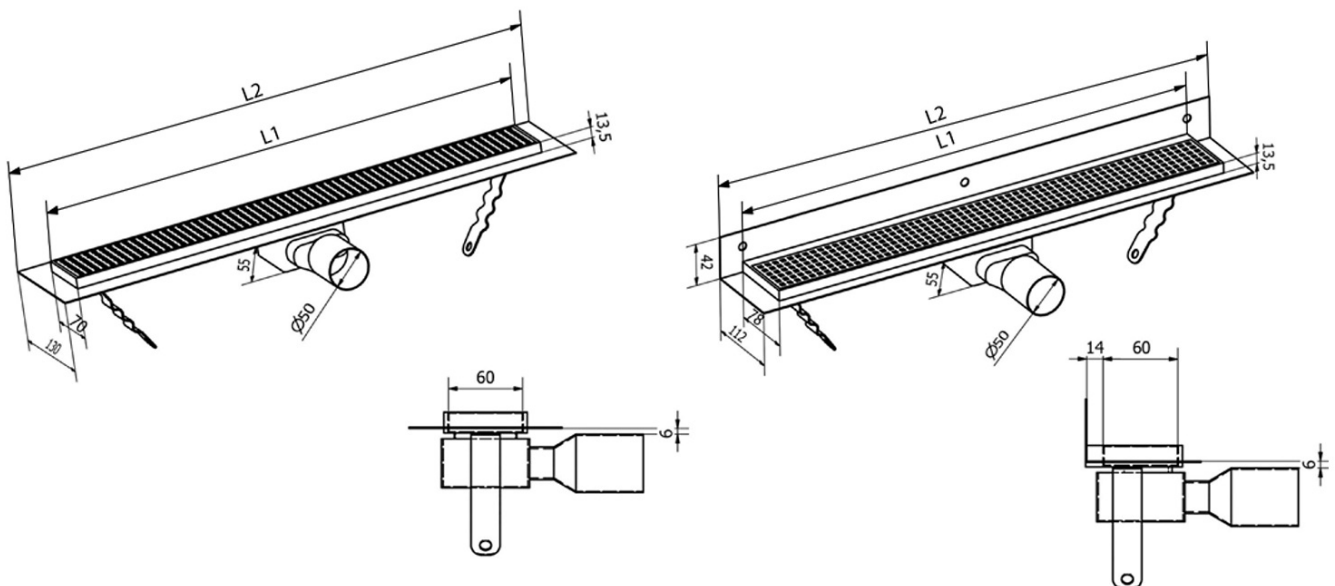

Produktový list

Objednací kód: **GMP84**

MANUS PIASTRA nerezový sprchový kanálik s roštom pre dlažbu, 850x130x55 mm

Instalační rozměry							
L1 (mm)	590	690	790	890	990	1 090	1 190
L2 (mm)	650	750	850	950	1 050	1 150	1 250