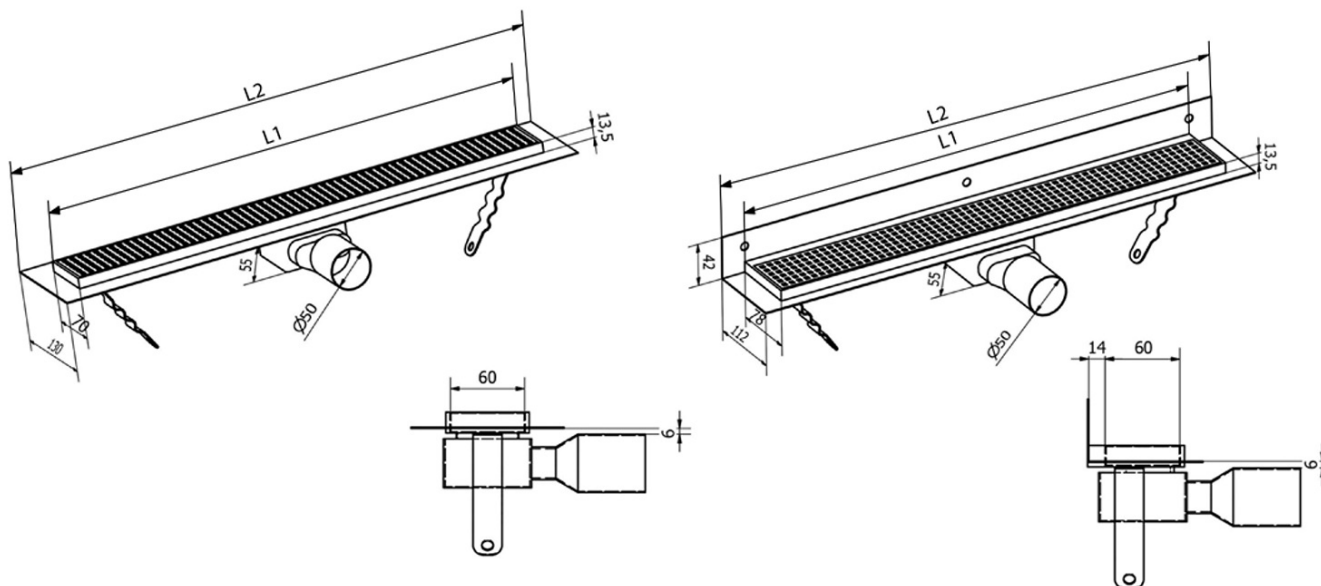

# Produktový list

Objednací kód: **GMQ35**

**MANUS QUADRO nerezový sprchový kanálik s roštom,**  
950x130x55 mm

Instalační rozměry							
L1 (mm)	590	690	790	890	990	1 090	1 190
L2 (mm)	650	750	850	950	1 050	1 150	1 250