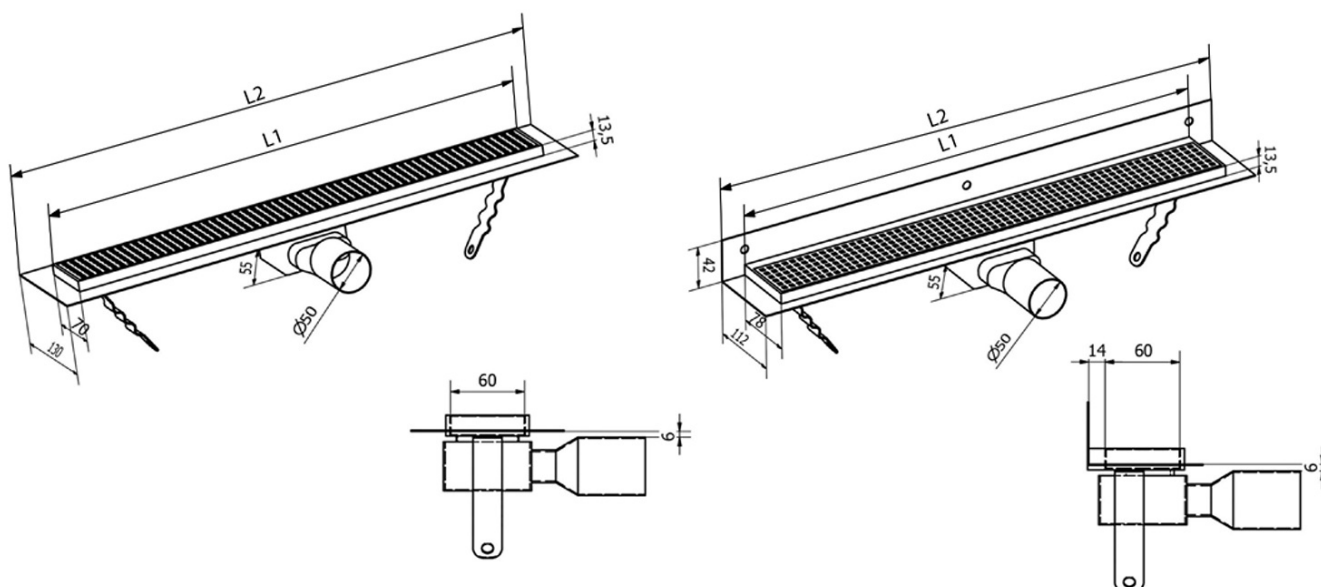

Produktový list

Objednací kód: **GMQ34**

**MANUS QUADRO nerezový sprchový kanálik s roštom,
850x130x55 mm**

Instalační rozměry							
L1 (mm)	590	690	790	890	990	1 090	1 190
L2 (mm)	650	750	850	950	1 050	1 150	1 250