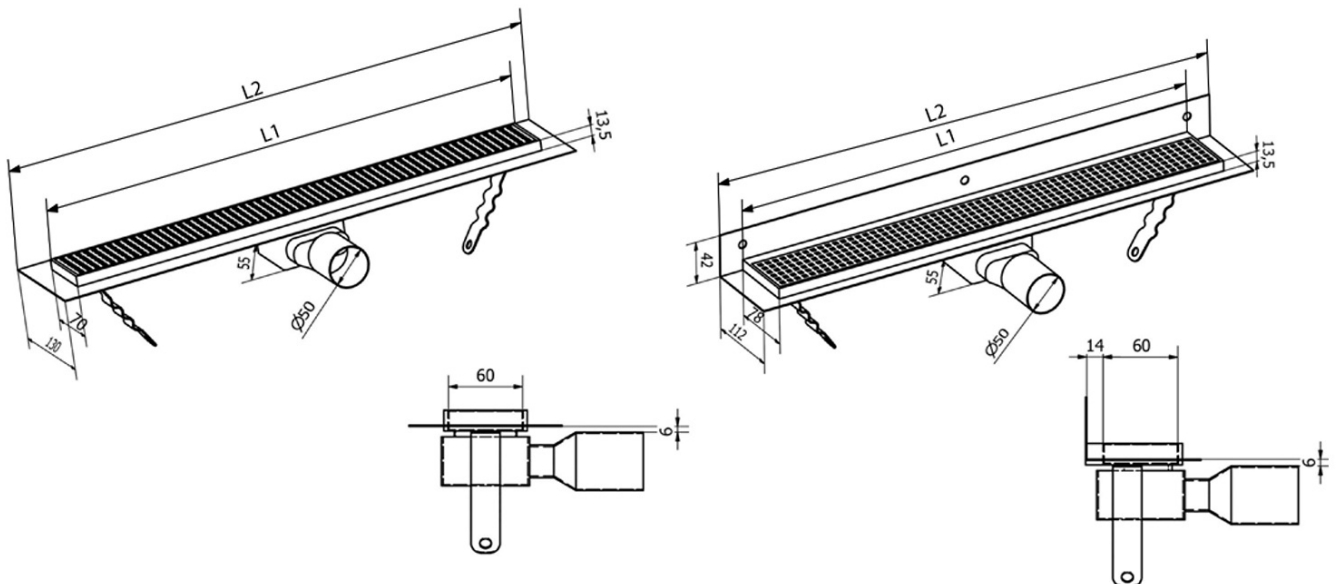

Produktový list

Objednací kód: **GMO14**

**MANUS ONDA nerezový sprchový kanálik s roštem,
850x130x55 mm**

Instalační rozměry							
L1 (mm)	590	690	790	890	990	1 090	1 190
L2 (mm)	650	750	850	950	1 050	1 150	1 250