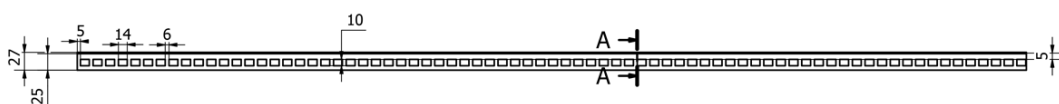

Produktový list

Objednací kód: **SPD1510-L**

Nerezová lišta pre vyspádovanie, ľavá, výška 10 mm,
dĺžka 1500 mm

A-A (1 : 1)