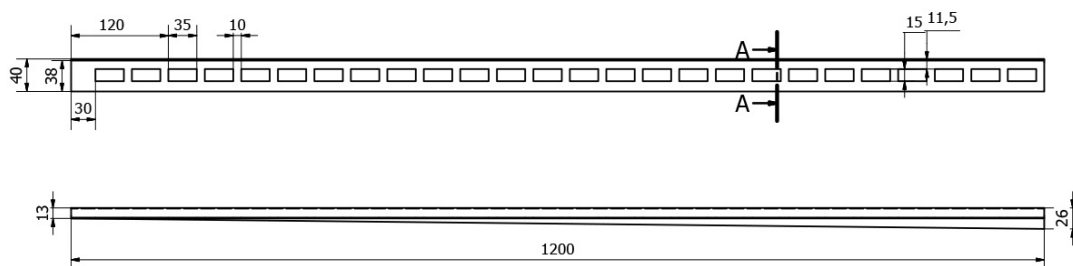

Produktový list

Objednací kód: **SPD1212-P**

Nerezová lišta pre vyspádovanie, pravá, výška 12 mm,
dĺžka 1200 mm

A-A (1 : 1)