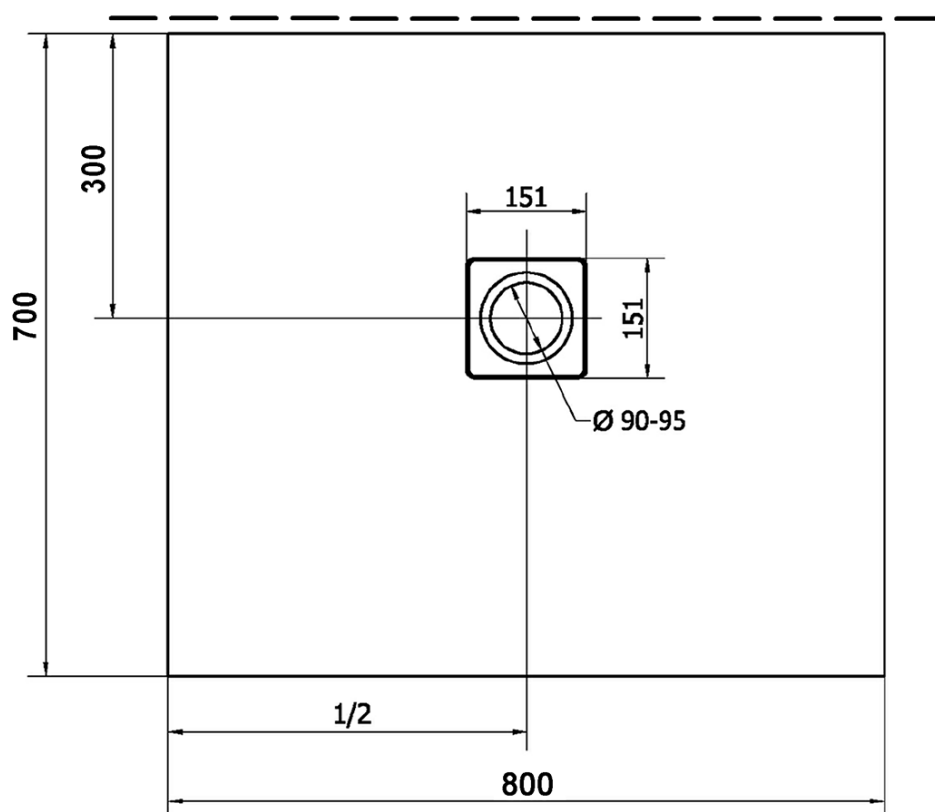

Produktový list

Objednací kód: **11241**

**FLEXIA sprchová vanička z liateho mramoru s
možnosťou úpravy rozmeru 80x70x3cm**

----- STRANA ŘEZU
CUTTED EDGE