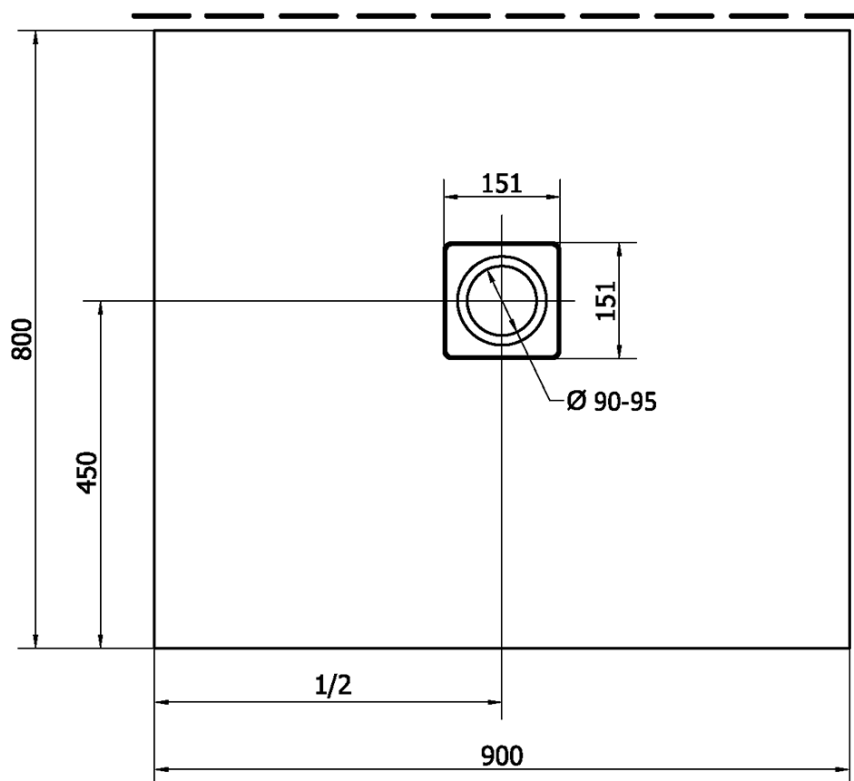

Produktový list

Objednací kód: **72927**

**FLEXIA sprchová vanička z liateho mramoru s
možnosťou úpravy rozmeru 90x80x3cm**

STRANA ŘEZU
CUTTED EDGE