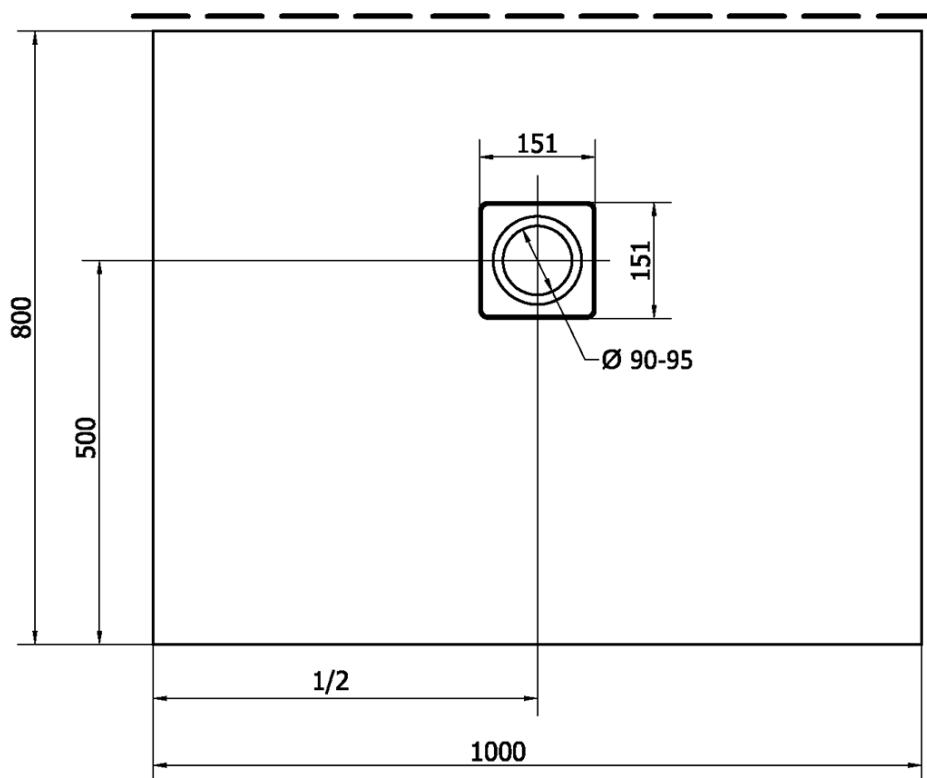

Produktový list

Objednací kód: **72926**

FLEXIA sprchová vanička z liateho mramoru s
možnosťou úpravy rozmeru 100x80x3cm

STRANA ŘEZU
CUTTED EDGE