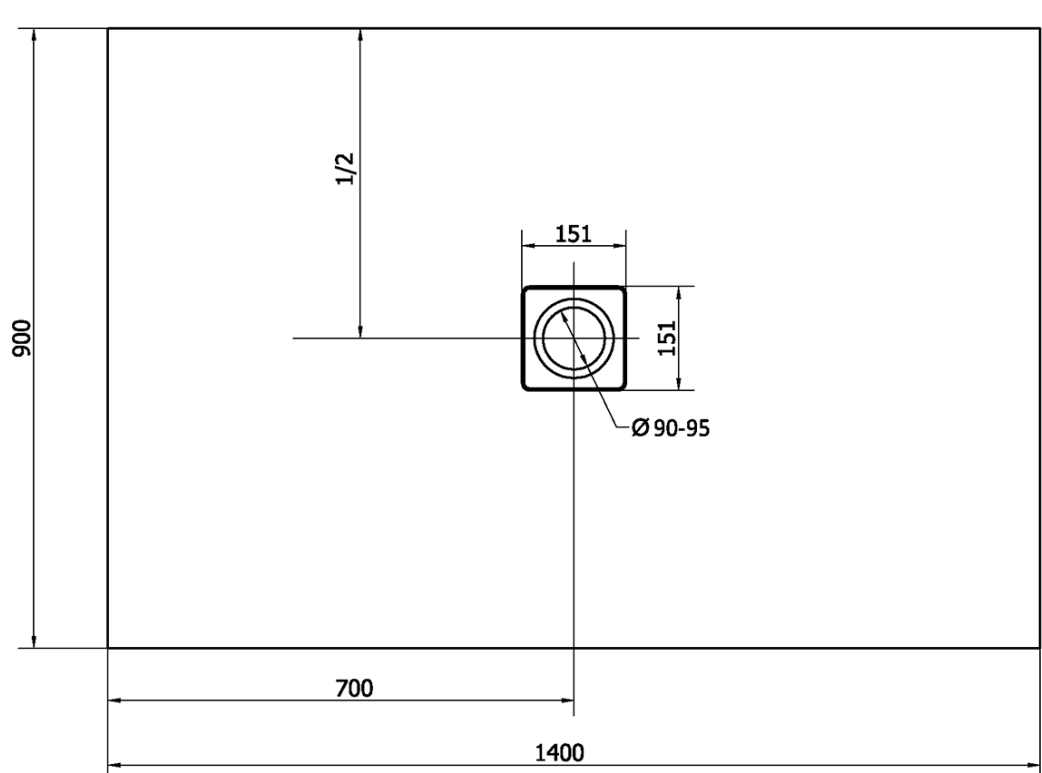

Produktový list

Objednací kód: **72897**

FLEXIA sprchová vanička z liateho mramoru s
možnosťou úpravy rozmeru 140x90x3cm

----- STRANA ŘEZU
CUTTED EDGE