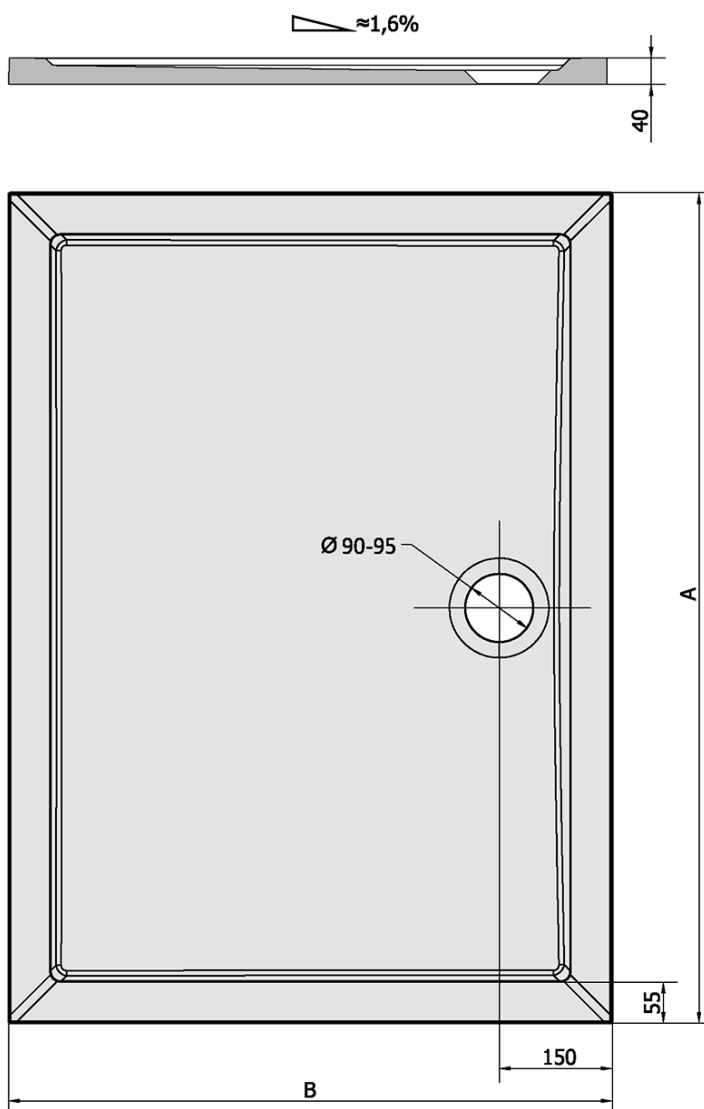

Produktový list

Objednací kód: **11091**

KARIA sprchová vanička z liateho mramoru, obdĺžnik
80x70x4cm, biela

KARIA	kod	A	B
80x70	11091	800	700
90x70	44511	900	700
90x80	63511	900	800
100x70	71565	1000	700
100x80	45511	1000	800
100x90	51111	1000	900
110x80	46511	1100	800
110x90	59111	1100	900
120x70	47511	1200	700
120x80	48511	1200	800
120x90	49511	1200	900
120x100	26611	1200	1000