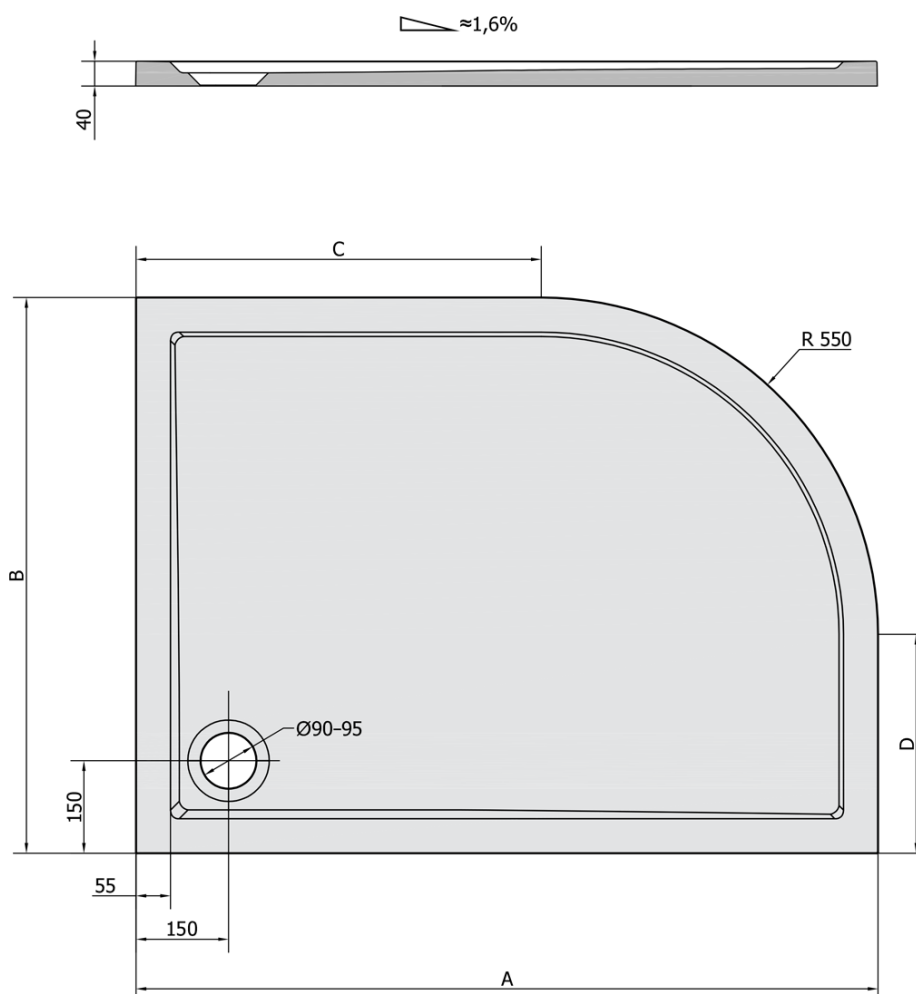

Produktový list

Objednací kód: **72891**

**RENA R sprchová vanička z liateho mramoru, štvrtkruh
90x80x4cm, R550, pravá, bie**

RENA	kod	A	B	C	D
90x80L	72890	900	800	350	250
90x80R	72891	900	800	350	250
100x80L	75511	1000	800	450	250
100x80R	76511	1000	800	450	250
120x90L	64611	1200	900	650	350
120x90R	65611	1200	900	650	350