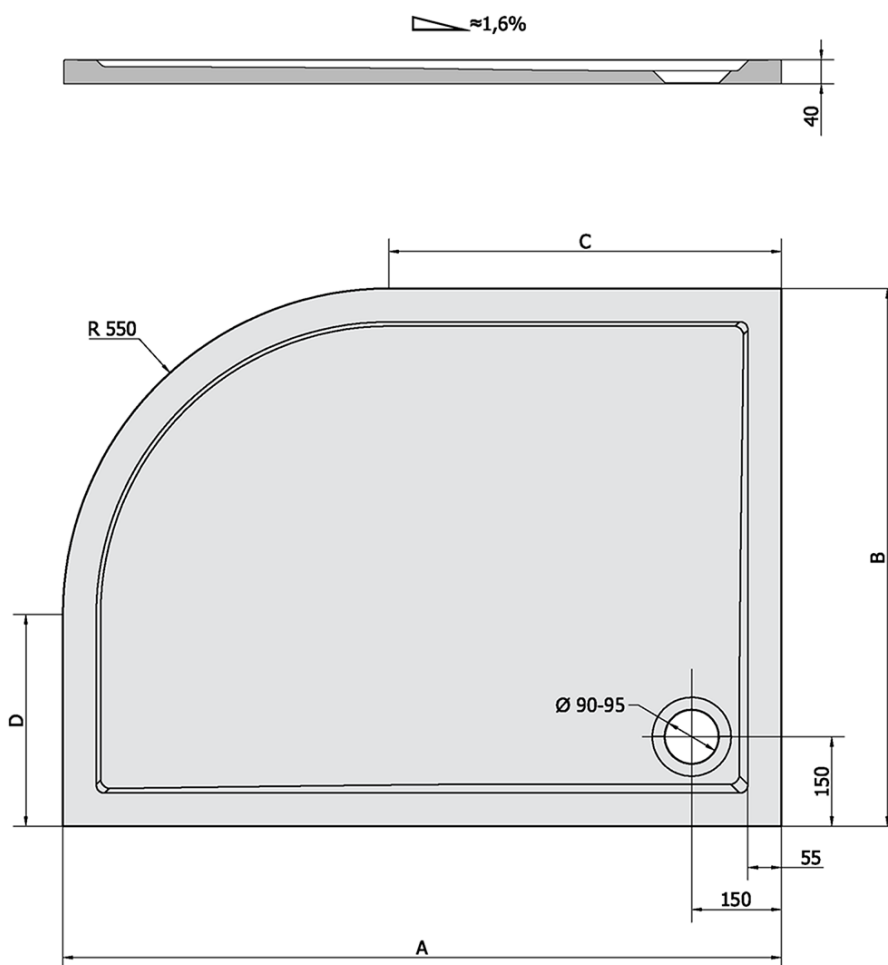

# Produktový list

Objednací kód: **72890**

**RENA L** sprchová vanička z liateho mramoru, štvrtkruh  
90x80x4cm, R550, ľavá, biel

RENA	kod	A	B	C	D
90x80L	72890	900	800	350	250
90x80R	72891	900	800	350	250
100x80L	75511	1000	800	450	250
100x80R	76511	1000	800	450	250
120x90L	64611	1200	900	650	350
120x90R	65611	1200	900	650	350