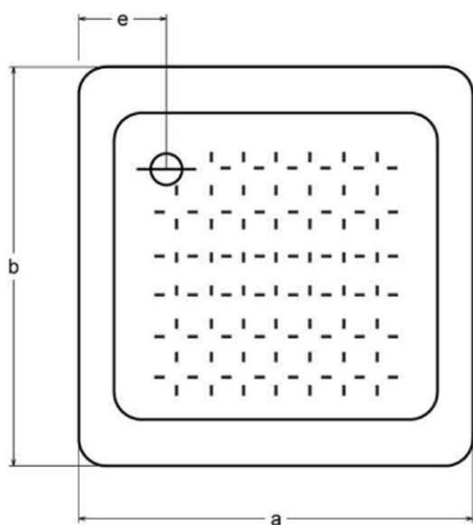

Produktový list

Objednací kód: **PD80X80**

**Smaltovaná sprchovací vanička, štvorec 80x80x16cm,
biela**

CARATTERISTICHE TECNICHE								
PIATTO DOCCIA con antisdrucciolo	a	b	c	d	e	f	g	h
80 x 80 x 16	800	800	150	700	190	52	28	10