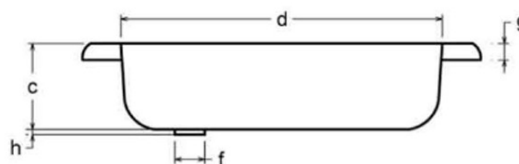

Produktový list

Objednací kód: **PD80X80**

**Smaltovaná sprchovací vanička, štvorec 80x80x16cm,
biela**

CARATTERISTICHE TECNICHE								
PIATTO DOCCIA con antisdrucciolo	a	b	c	d	e	f	g	h
80 x 80 x 16	800	800	150	700	190	52	28	10