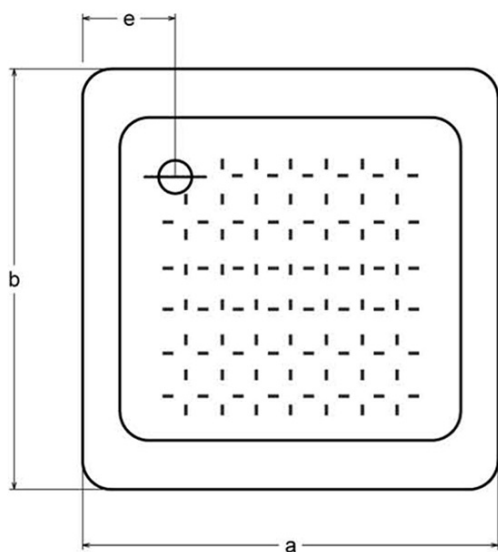

# Produktový list

Objednací kód: **PD70X70**

**Smaltovaná sprchovací vanička, štvorec 70x70x12cm,  
biela**

	a	b	c	d	e	f	g	h
70 x 70 x 12	700	700	110	600	160	52	28	9