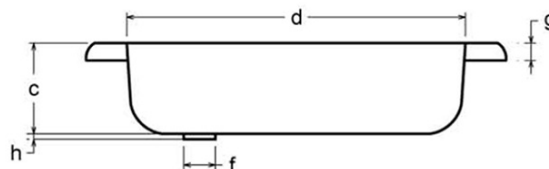

# Produktový list

Objednací kód: **PD70X70**

**Smaltovaná sprchovací vanička, štvorec 70x70x12cm,  
biela**

	a	b	c	d	e	f	g	h
70 x 70 x 12	700	700	110	600	160	52	28	9