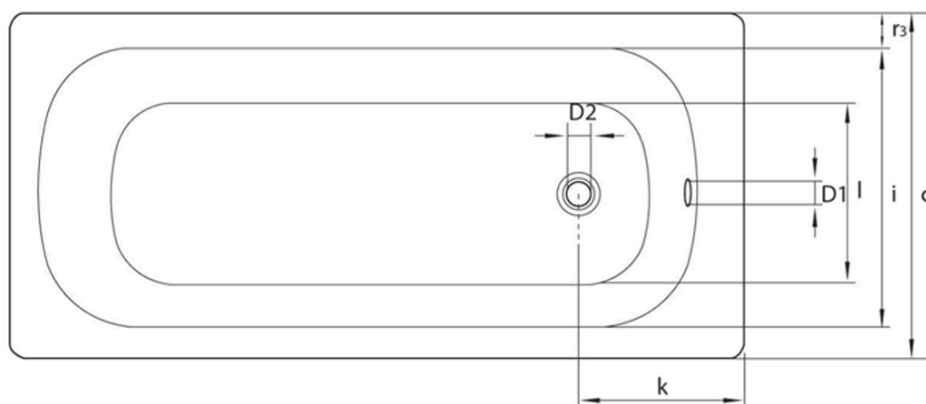

Produktový list

Objednací kód: **V105X65**

Smaltovaná vaňa 105x65cm, biela

mm	b	c	D1	D2	f	g	i	l	m	p/p1	PT	j	k	r1/r2/r3
V120x70	1200	700	51	54	1040	680	550	380	30	390/364	540/620	65	290	100/50/70
V140x70	1400	700	51	54		860	550	380	30	390/370	540/620	65	290	100/50/70
V150x70	1500	700	51	54		960	550	380	30	390/373	540/620	65	290	100/50/70
V160x70	1600	700	51	54		1060	550	380	30	390/367	540/620	65	290	100/50/70
V170x70	1700	700	51	54		1160	550	380	30	390/367	540/620	65	290	100/50/70
V105x65	1050	650	51	54	900	700	550	350	26	370/348	570	65	300	70/70/50