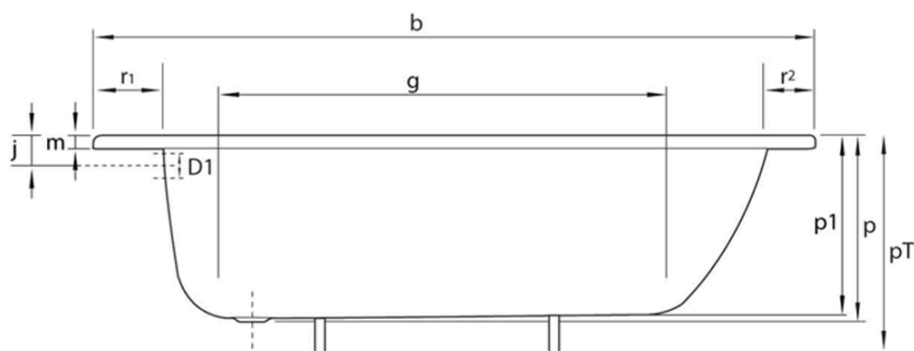

Produktový list

Objednací kód: **V105X65**

Smaltovaná vaňa 105x65cm, biela

mm	b	c	D1	D2	f	g	i	l	m	p/p1	PT	j	k	r1/r2/r3
V120x70	1200	700	51	54	1040	680	550	380	30	390/364	540/620	65	290	100/50/70
V140x70	1400	700	51	54		860	550	380	30	390/370	540/620	65	290	100/50/70
V150x70	1500	700	51	54		960	550	380	30	390/373	540/620	65	290	100/50/70
V160x70	1600	700	51	54		1060	550	380	30	390/367	540/620	65	290	100/50/70
V170x70	1700	700	51	54		1160	550	380	30	390/367	540/620	65	290	100/50/70
V105x65	1050	650	51	54	900	700	550	350	26	370/348	570	65	300	70/70/50