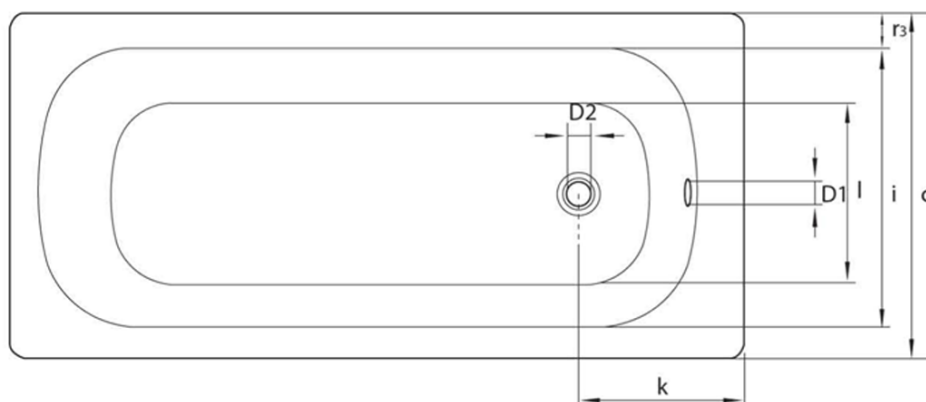

Produktový list

Objednací kód: **V170X70**

Obdĺžniková smaltovaná vaňa 170x70x38cm, biela

mm	b	c	D1	D2	f	g	i	l	m	p/p1	PT	j	k	r1/r2/r3
V120x70	1200	700	51	54	1040	680	550	380	30	390/364	540/620	65	290	100/50/70
V140x70	1400	700	51	54		860	550	380	30	390/370	540/620	65	290	100/50/70
V150x70	1500	700	51	54		960	550	380	30	390/373	540/620	65	290	100/50/70
V160x70	1600	700	51	54		1060	550	380	30	390/367	540/620	65	290	100/50/70
V170x70	1700	700	51	54		1160	550	380	30	390/367	540/620	65	290	100/50/70
V105x65	1050	650	51	54	900	700	550	350	26	370/348	570	65	300	70/70/50