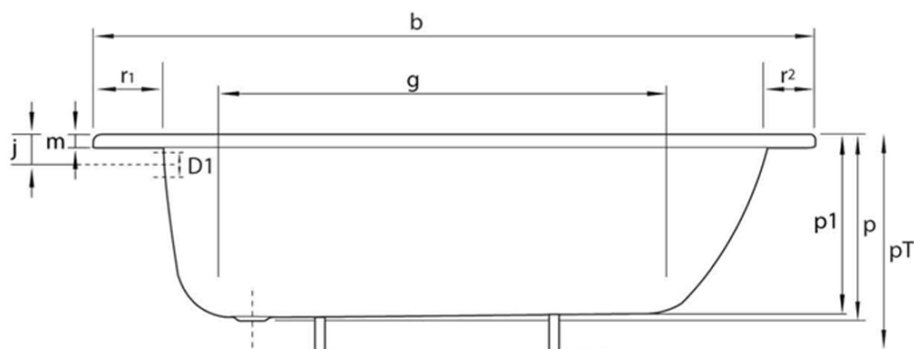

Produktový list

Objednací kód: **V170X70**

Obdĺžniková smaltovaná vaňa 170x70x38cm, biela

mm	b	c	D1	D2	f	g	i	l	m	p/p1	PT	j	k	r1/r2/r3
V120x70	1200	700	51	54	1040	680	550	380	30	390/364	540/620	65	290	100/50/70
V140x70	1400	700	51	54		860	550	380	30	390/370	540/620	65	290	100/50/70
V150x70	1500	700	51	54		960	550	380	30	390/373	540/620	65	290	100/50/70
V160x70	1600	700	51	54		1060	550	380	30	390/367	540/620	65	290	100/50/70
V170x70	1700	700	51	54		1160	550	380	30	390/367	540/620	65	290	100/50/70
V105x65	1050	650	51	54	900	700	550	350	26	370/348	570	65	300	70/70/50