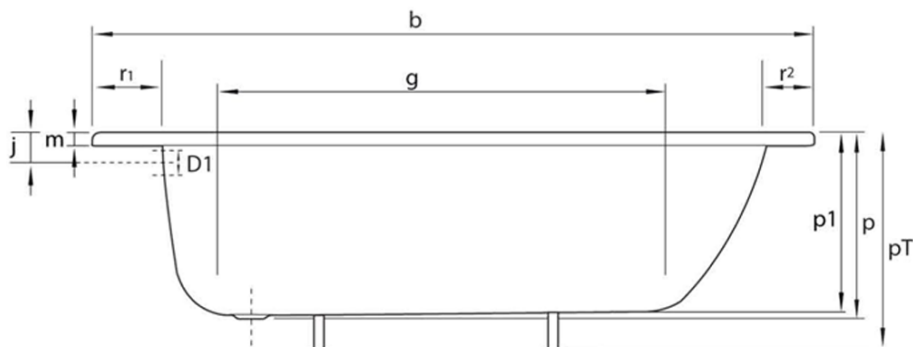

# Produktový list

Objednací kód: **V160X70**

Obdĺžniková smaltovaná vaňa 160x70x38cm, biela

mm	b	c	D1	D2	f	g	i	l	m	p/p1	PT	j	k	r1/r2/r3
V120x70	1200	700	51	54	1040	680	550	380	30	390/364	540/620	65	290	100/50/70
V140x70	1400	700	51	54		860	550	380	30	390/370	540/620	65	290	100/50/70
V150x70	1500	700	51	54		960	550	380	30	390/373	540/620	65	290	100/50/70
V160x70	1600	700	51	54		1060	550	380	30	390/367	540/620	65	290	100/50/70
V170x70	1700	700	51	54		1160	550	380	30	390/367	540/620	65	290	100/50/70
V105x65	1050	650	51	54	900	700	550	350	26	370/348	570	65	300	70/70/50