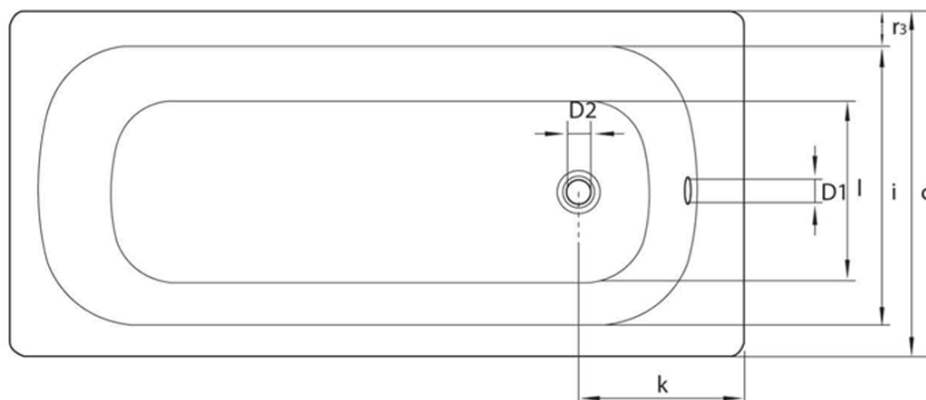

# Produktový list

Objednací kód: **V160X70**

Obdĺžniková smaltovaná vaňa 160x70x38cm, biela

mm	b	c	D1	D2	f	g	i	l	m	p/p1	PT	j	k	r1/r2/r3
V120x70	1200	700	51	54	1040	680	550	380	30	390/364	540/620	65	290	100/50/70
V140x70	1400	700	51	54		860	550	380	30	390/370	540/620	65	290	100/50/70
V150x70	1500	700	51	54		960	550	380	30	390/373	540/620	65	290	100/50/70
V160x70	1600	700	51	54		1060	550	380	30	390/367	540/620	65	290	100/50/70
V170x70	1700	700	51	54		1160	550	380	30	390/367	540/620	65	290	100/50/70
V105x65	1050	650	51	54	900	700	550	350	26	370/348	570	65	300	70/70/50