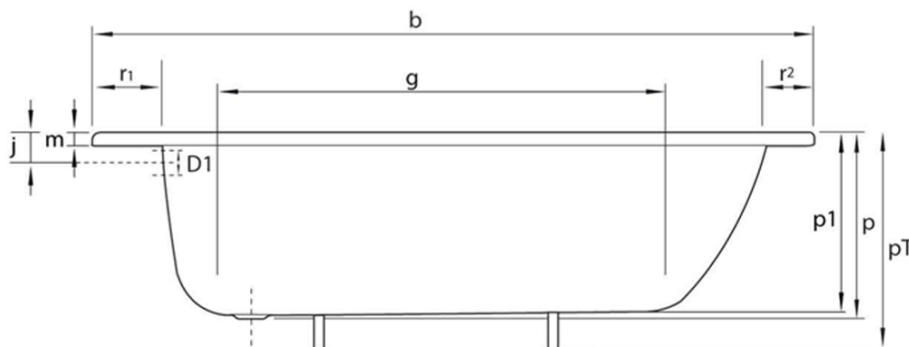

Produktový list

Objednací kód: **V150X70**

Obdĺžniková smaltovaná vaňa 150x70x38cm, biela

mm	b	c	D1	D2	f	g	i	l	m	p/p1	PT	j	k	r1/r2/r3
V120x70	1200	700	51	54	1040	680	550	380	30	390/364	540/620	65	290	100/50/70
V140x70	1400	700	51	54		860	550	380	30	390/370	540/620	65	290	100/50/70
V150x70	1500	700	51	54		960	550	380	30	390/373	540/620	65	290	100/50/70
V160x70	1600	700	51	54		1060	550	380	30	390/367	540/620	65	290	100/50/70
V170x70	1700	700	51	54		1160	550	380	30	390/367	540/620	65	290	100/50/70
V105x65	1050	650	51	54	900	700	550	350	26	370/348	570	65	300	70/70/50