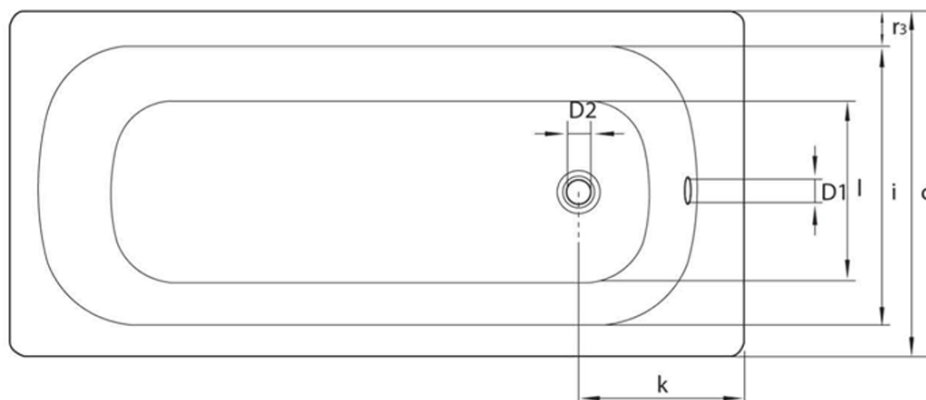

Produktový list

Objednací kód: **V150X70**

Obdĺžniková smaltovaná vaňa 150x70x38cm, biela

mm	b	c	D1	D2	f	g	i	l	m	p/p1	PT	j	k	r1/r2/r3
V120x70	1200	700	51	54	1040	680	550	380	30	390/364	540/620	65	290	100/50/70
V140x70	1400	700	51	54		860	550	380	30	390/370	540/620	65	290	100/50/70
V150x70	1500	700	51	54		960	550	380	30	390/373	540/620	65	290	100/50/70
V160x70	1600	700	51	54		1060	550	380	30	390/367	540/620	65	290	100/50/70
V170x70	1700	700	51	54		1160	550	380	30	390/367	540/620	65	290	100/50/70
V105x65	1050	650	51	54	900	700	550	350	26	370/348	570	65	300	70/70/50